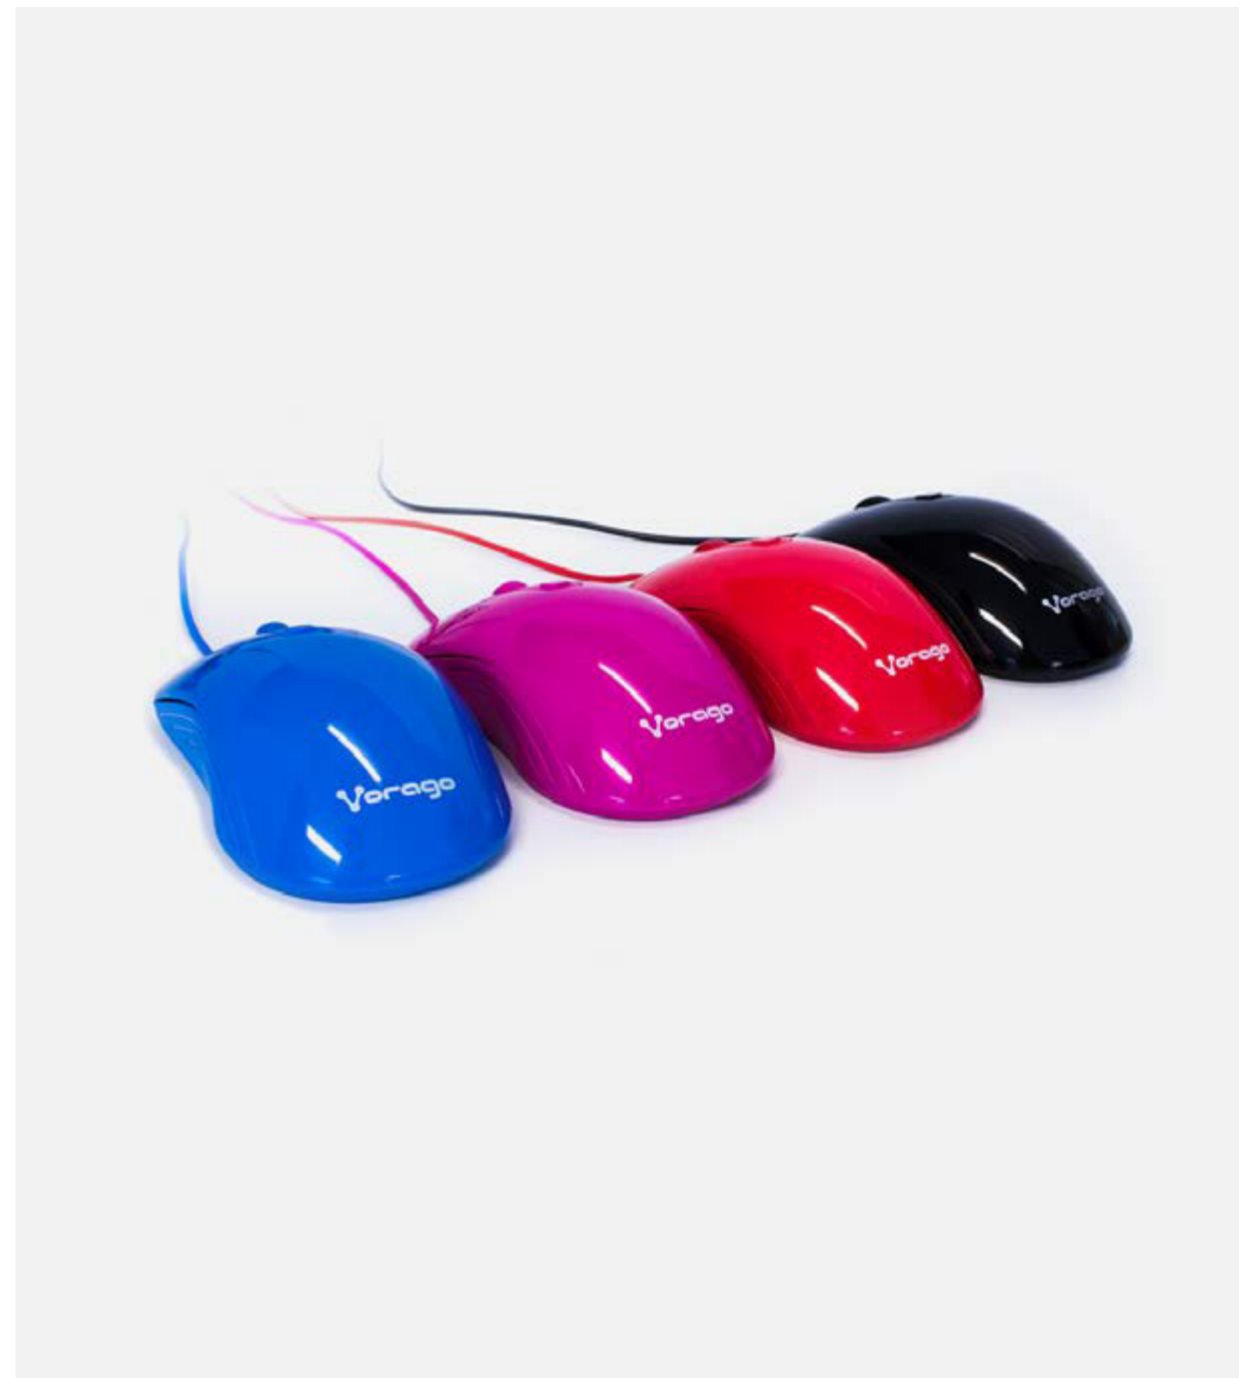

MO-102

Vorago®

MOUSE 102

Ratón óptico

Ergonómico y durable

El mouse óptico MO-102 de Vorago es el mejor aliado para trabajos que requieren del uso constante, además se conecta por medio del puerto USB y tiene una precisión de 1000/ 1600 dpis.

ERGONÓMICO

Y DURABLE

MO-102 | MOUSE ÓPTICO

Características Sobresalientes

Confort. Su diseño ergonómico reduce la tensión de la muñeca para mayor comodidad y arrastre.

Fácil de instalar. Sólo conéctalo al puerto USB de tu equipo y estará listo para usar.

Exacto. Alta precisión gracias a sus dpis configurables que van de los 1000 a los 1600.

Vorago®

Especificaciones Técnicas

Modelo: M0-102

Artículo:	Ratón óptico
Voltaje:	5.5 V cc, < 50 mA
Conector:	USB
Sensor:	Óptico
Resolución:	1000/1600 DPI
Alimentación:	USB
Botones:	3
Plug and play:	Sí
Dimensiones:	117 x 63.5 x 36 mm
Peso:	80g
Alcance:	10 m
Compatibilidad:	Windows y Mac
Q'ty/Carton:	100