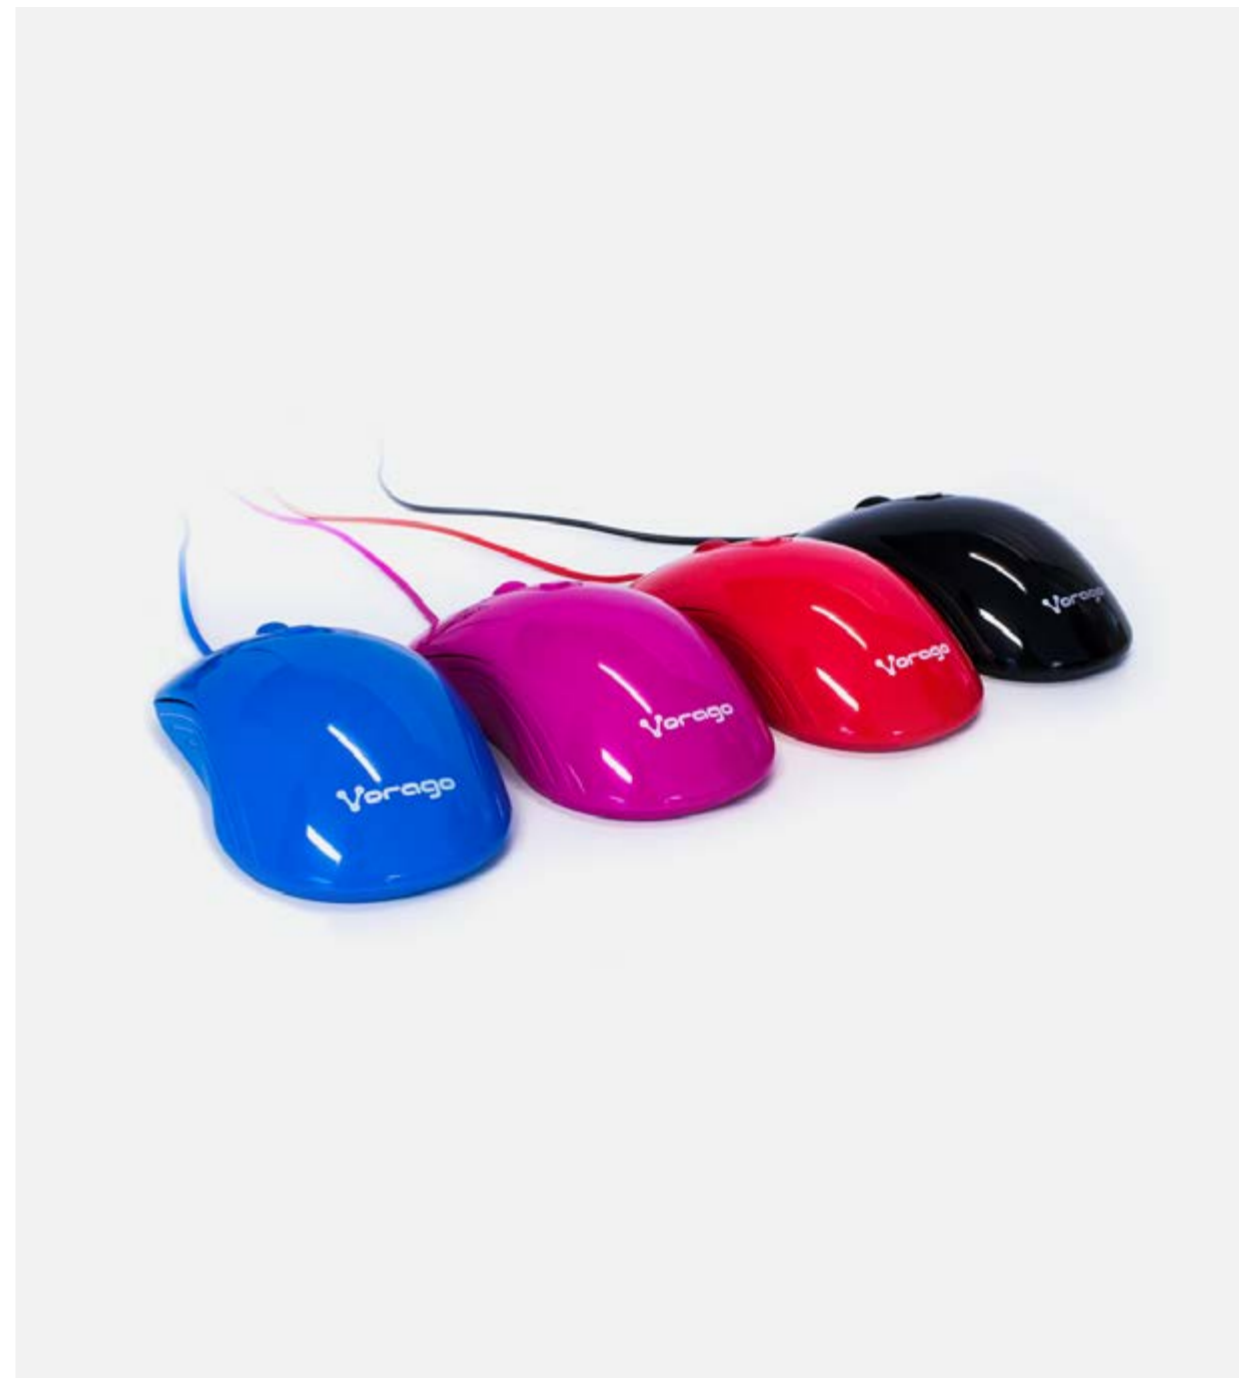

MO-102

Vorago®

MOUSE 102

Ratón óptico

Ergonómico y durable

El mouse óptico MO-102 de Vorago es el mejor aliado para trabajos que requieren del uso constante, además se conecta por medio del puerto USB y tiene una precisión de 1000/ 1600 dpis.

ERGONÓMICO

Y DURABLE

MO-102 | MOUSE ÓPTICO

Características Sobresalientes

USB

1 000 /
1 600 DPI

Confort. Su diseño ergonómico reduce la tensión de la muñeca para mayor comodidad y arrastre.

Fácil de instalar. Sólo conéctalo al puerto USB de tu equipo y estará listo para usar.

Exacto. Alta precisión gracias a sus dpis configurables que van de los 1000 a los 1600.

Vorago®

Especificaciones Técnicas

Modelo: M0-102

Artículo:	Ratón óptico
Voltaje:	5.5 V cc, < 50 mA
Conector:	USB
Sensor:	Óptico
Resolución:	1000/1600 DPI
Alimentación:	USB
Botones:	3
Plug and play:	Sí
Dimensiones:	117 x 63.5 x 36 mm
Peso:	80g
Longitud Cable:	1.50 m
Compatibilidad:	7, Vista, XP y Mac