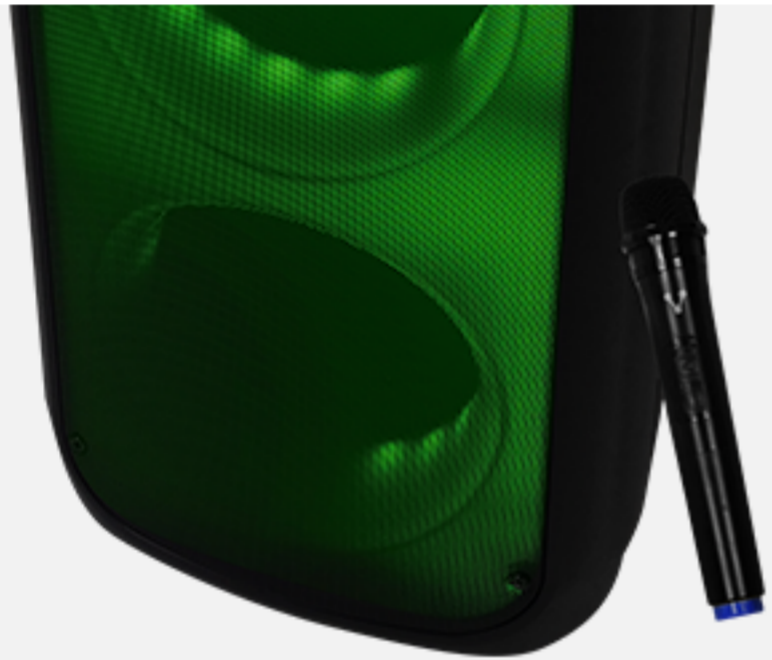

### Bocina con Reproductor de Audio (Bluetooth Karaoke)

¡Que no pare la fiesta!

La bocina karaoke KSP-550 con batería integrada, es el elemento que siempre debes llevar a todos tus eventos. Diviértete cantando y escuchando tu música con sus potentes bajos y excelente calidad de sonido.

EL ALMA

**DE LA FIESTA**

KSP-550 | BOCINA KARAOKE RGB

Características  
Sobresalientes

**TWS**

True Wireless Stereo

Conexión BT

Batería recargable

2 x 8 pulgadas

Lector de SD

USB

Entrada para guitarra

Radio FM

Karaoke en casa. Tu bocina KSP-550 incluye un micrófono para sacar al cantante que llevas dentro. Demuestra a todos tu talento.

Enciende el color. Su iluminación RGB, es el toque ideal para ambientar tus reuniones. Enciéndela y prende también la fiesta.

Potente. Con woofer de 8" y tweeter de 2", su sonido es nítido y profundo. Además, la tecnología Super BASS le proporciona bajos impresionantes para disfrutar al máximo ese beat que tanto amas.

TWS. Gracias a la tecnología True Wireless Stereo, serás capaz de vincular dos bocinas KSP-550 y controlarlas desde tu smartphone como si fueran un solo dispositivo. Gran potencia por dos.