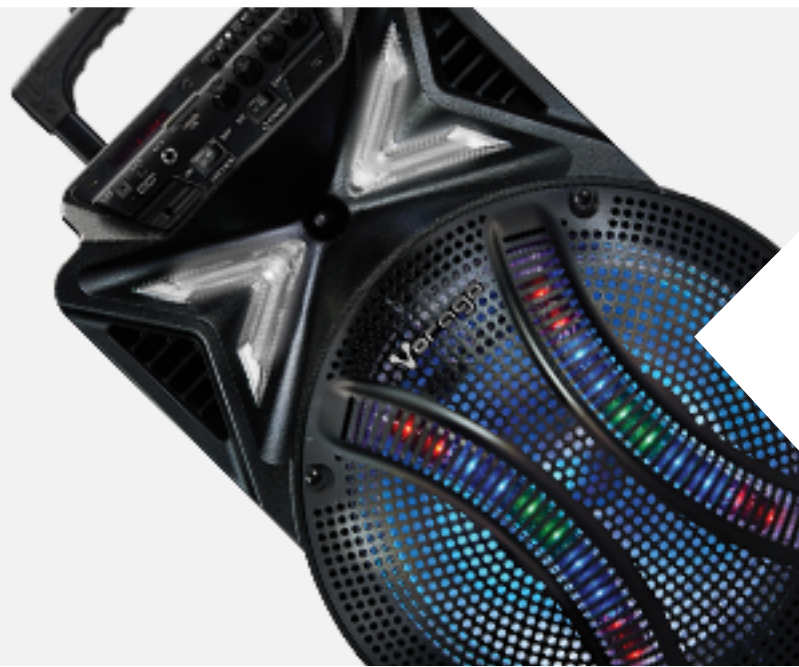

Que el ritmo no pare. El KSP-501 cuenta con gran conectividad. Bluetooth para emparejar todos tus dispositivos, puerto auxiliar 3.5mm para reproductores de música por cable y hasta puertos para memorias USB y Micro SD para armar la fiesta en grande.