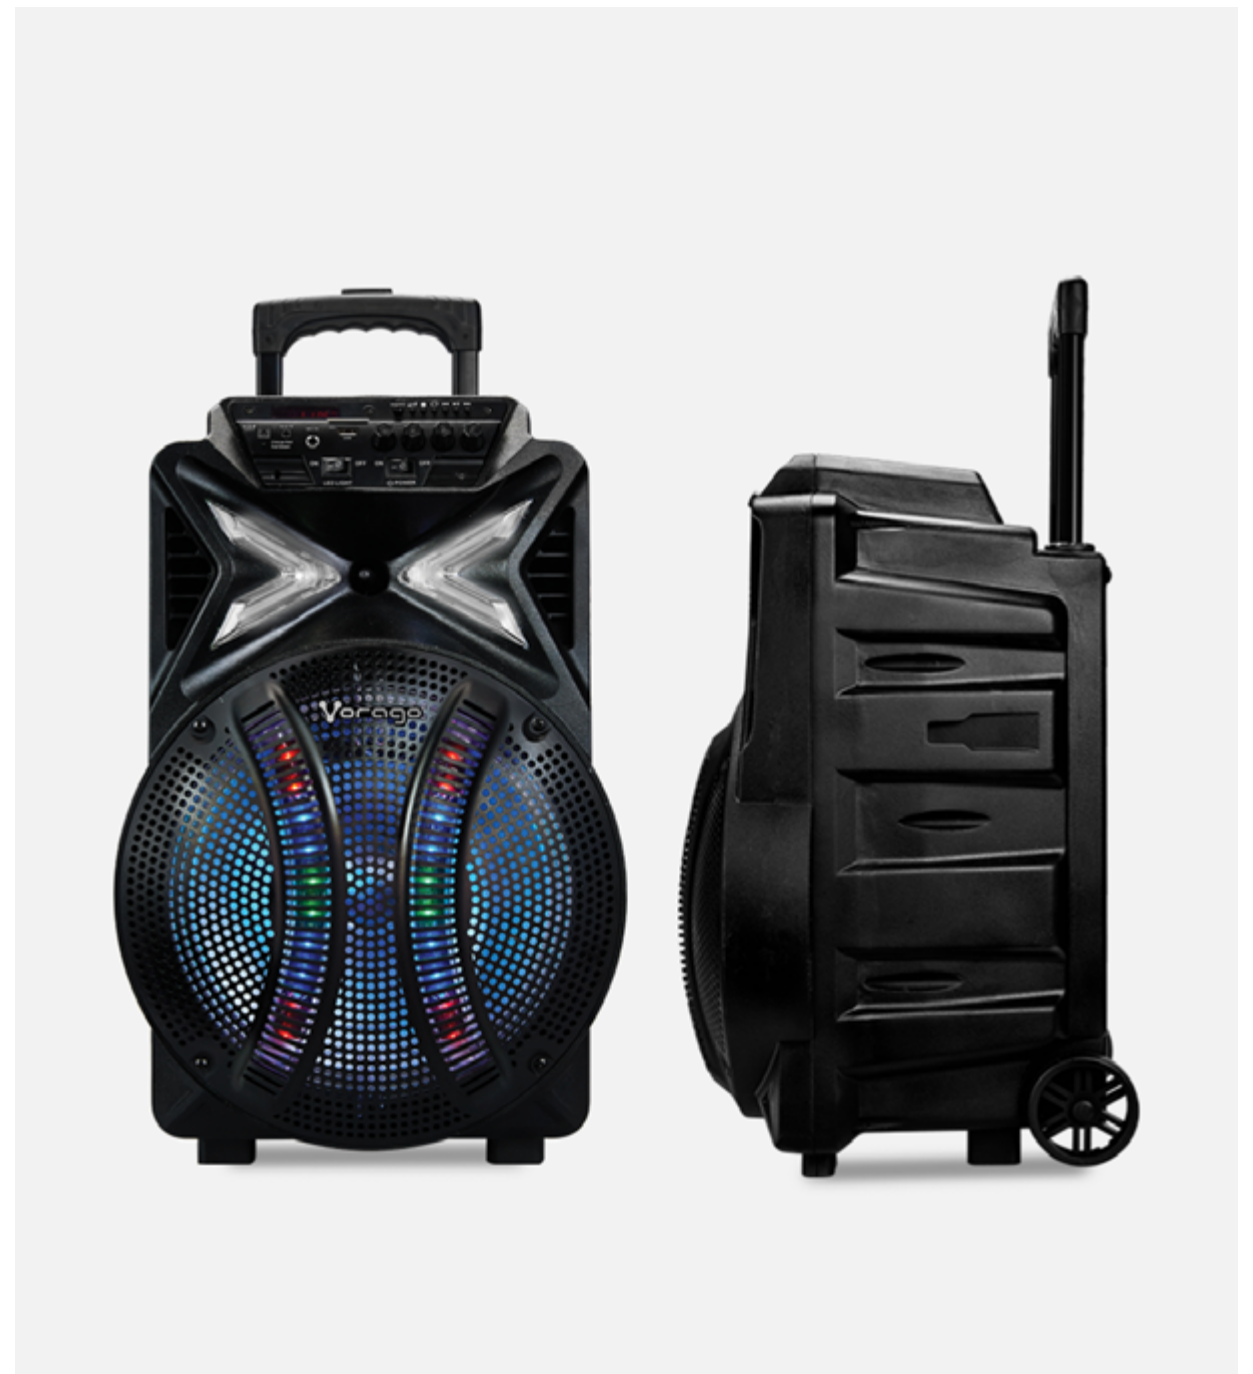

Especificaciones técnicas

Modelo: KSP-501

Artículo:	Bocina con Reproductor de Audio (Bluetooth Karaoke)
Conector:	3.5mm, USB, TF, BT, FM y Micrófono.
Alimentación:	Corriente alterna,
Altavoces	
Potencia:	80 watts RMS
Rango de frecuencia:	180Hz-20KHz
Sensibilidad:	≥94 dB
Impedancia:	8 Ω
Capacidad de Batería:	3000 mAh
THD:	≤0.3%
Diámetro bocina:	15 Pulgadas
Dimensiones:	430 x 340 x 645 mm
Alcance Bluetooth:	> 10m
Versión Bluetooth:	5.0
Peso:	11kg,

Q'ty/Carton: 1

1. 1 Luces LED Encendido / Apagado
2. 2 Entrada USB
3. 3 Encendido / Apagado
4. 4 Volumen de Micrófono / Treble / Bajo / Volumen Principal
5. 5 Siguiente ►►
6. 6 Escanear / Play / Pause / TWS ►►
7. 7 Anterior ◀◀
8. 8 Repetir ◁
9. 9 REC •
10. 10 Modo ⇄
11. 11 Mic Pri
12. 12 Tarjeta Sd
13. 13 Aux
14. 14 DC9V In
15. 15 Batería cargada
16. 16 Entrada de micrófono