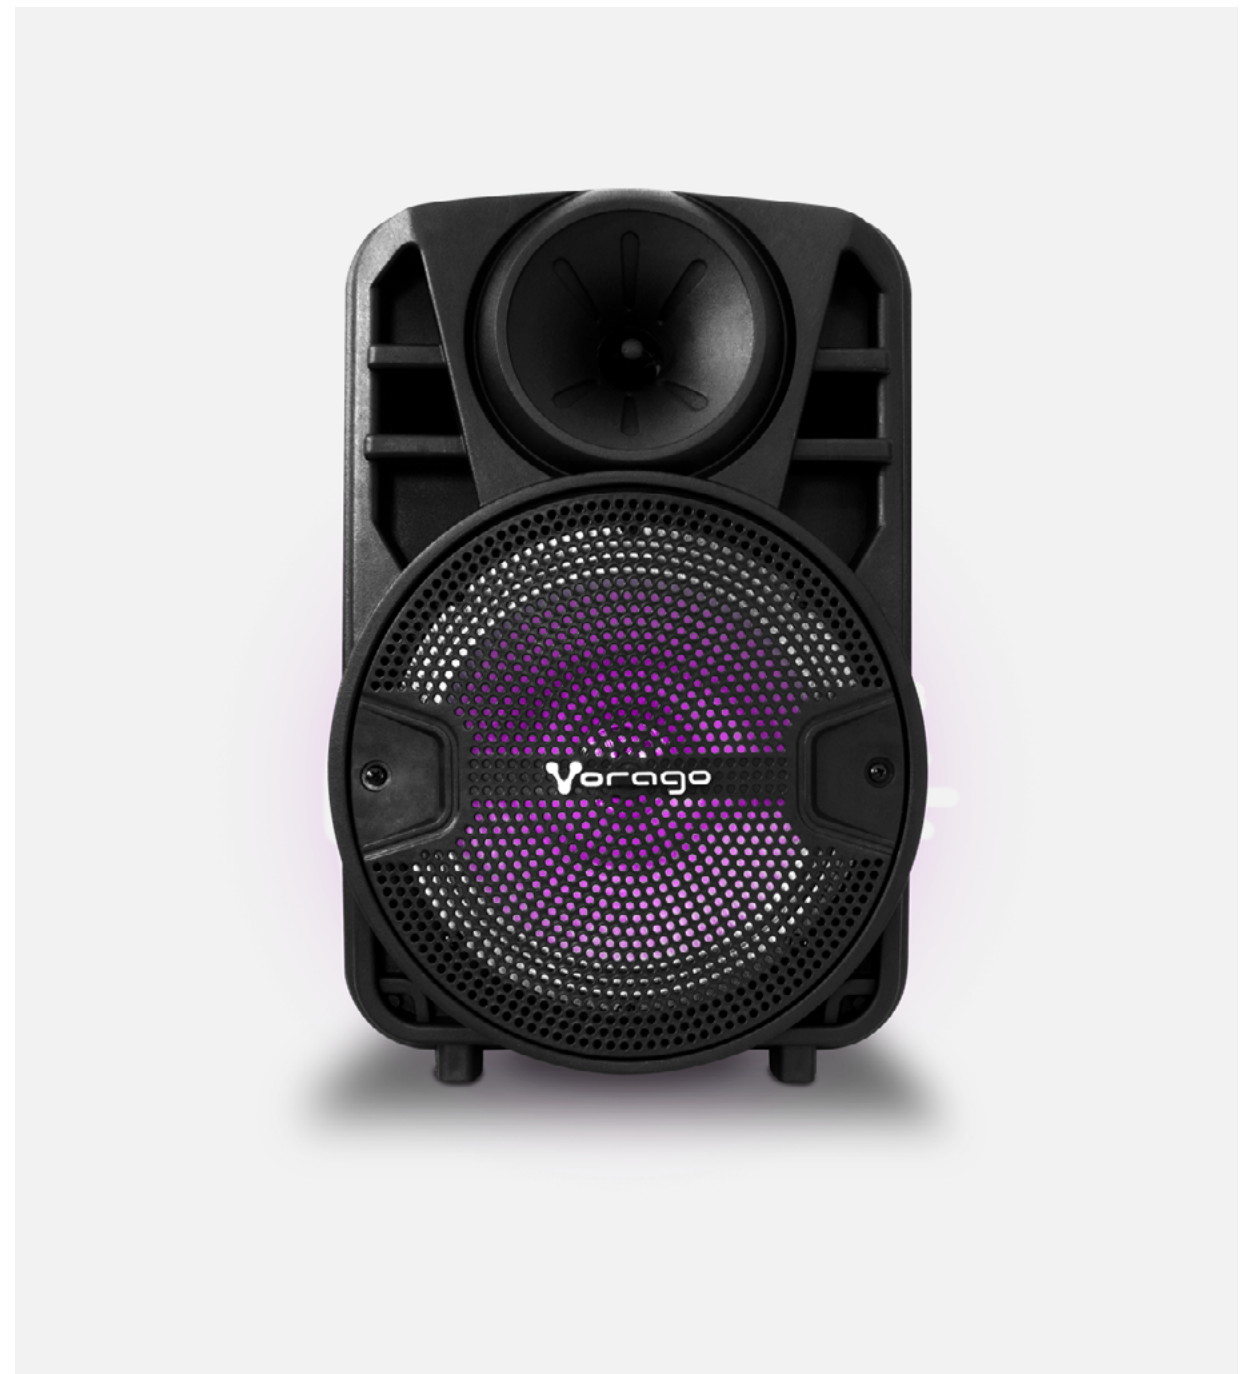

#### Fiesta para llevar.

El bafle bluetooth KSP-301 de Vorago es ideal para llevarlo a todas tus fiestas gracias a su sonido excepcional, con bajos profundos de gran alcance y agudos fuertes, claros y brillantes.

## Características sobresalientes

Bluetooth

Alcance  
10 m

Lector de USB  
y tarjetas SD

Batería integrada  
recargable

Super Bass

**2800 W**  
**P.M.P.O**

Microfono  
alámbrico

Archivo en área: Mientras se encuentre activo el producto.  
Archivo muerto: 2 Años.

**Que el ritmo no pare.** El KSP-301 cuenta con gran conectividad. Bluetooth para emparejar todos tus dispositivos, puerto auxiliar 3.5mm para reproductores de música por cable y hasta puertos para memorias USB y Micro SD para armar la fiesta en grande.

**Super bass.** El increíble sonido que emite la bocina es sorprendente, así convertirás tus reuniones en una auténtica fiesta.

**Sin complicaciones.** Cuenta con una batería recargable de 1500mAh que facilitan disfrutar de toda la música sin tener que conectarla a la corriente eléctrica, ¿la fiesta duró toda la noche? solo conecta tu bocina a un cargador USB y sigue la fiesta.