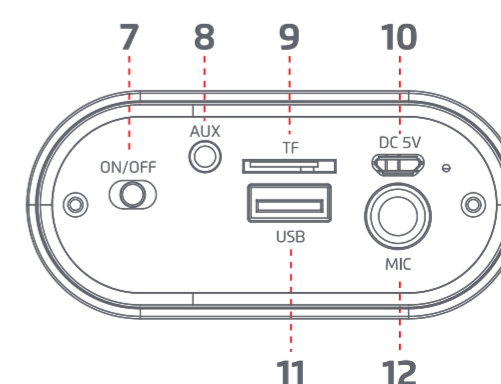

Duplica la potencia. Experimenta un sonido estéreo envolvente con la tecnología TWS (True Wireless Stereo), que te permite conectar dos KSP-205 simultáneamente para duplicar la potencia y la diversión.

Especificaciones Técnicas

Modelo: KSP-205

A artículo:	Bocina karaoke
Línea de entrada:	5Vcc 1A
Alimentación:	Micro USB
Conector:	USB, BT 5.3, TWS, Micro SD, Micrófono
Alcance:	10m
Potencia RMS:	10W
Rango de frecuencia:	100Hz - 20 KHz
Impedancia:	2 Ω
Batería:	3.7V, 1500mAh
Tiempo de reproducción:	Hasta 4h
Tamaño:	160 x 150 x 225 mm
Peso:	980 gr
Q'TY/Carton:	12

1. Luz RGB
2. Modo (BT, USB/TF, FM, TWS)
3. Canción anterior / Vol -
4. Reproducir o pausar
5. Siguiente canción / Vol +
6. Botón de bajo
7. Apagar / Encender
8. Auxiliar 3.5
9. Puerto Micro SD
10. Puerto de carga
11. Puerto USB
12. Ranura para micrófono