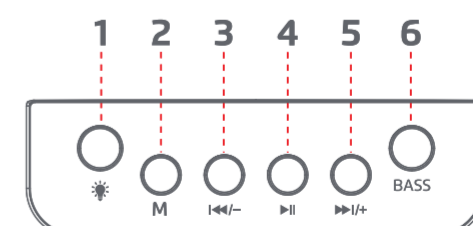

Especificaciones Técnicas

Modelo: KSP-205

A artículo:	Bocina karaoke
Línea de entrada:	5Vcc 1A
Alimentación:	Micro USB
Conector:	USB, BT 5.3, TWS, Micro SD, Micrófono
Alcance:	10m
Potencia RMS:	10W
Rango de frecuencia:	100Hz - 20 KHz
Impedancia:	2 Ω
Batería:	3.7V, 1500mAh
Tiempo de reproducción:	Hasta 4h
Tamaño:	160 x 150 x 225 mm
Peso:	980 gr
Q'TY/Carton:	12

1. Luz RGB
2. Modo (BT, USB/TF, FM, TWS)
3. Canción anterior / Vol -
4. Reproducir o pausar
5. Siguiente canción / Vol +
6. Botón de bajo
7. Apagar / Encender
8. Auxiliar 3.5
9. Puerto Micro SD
10. Puerto de carga
11. Puerto USB
12. Ranura para micrófono