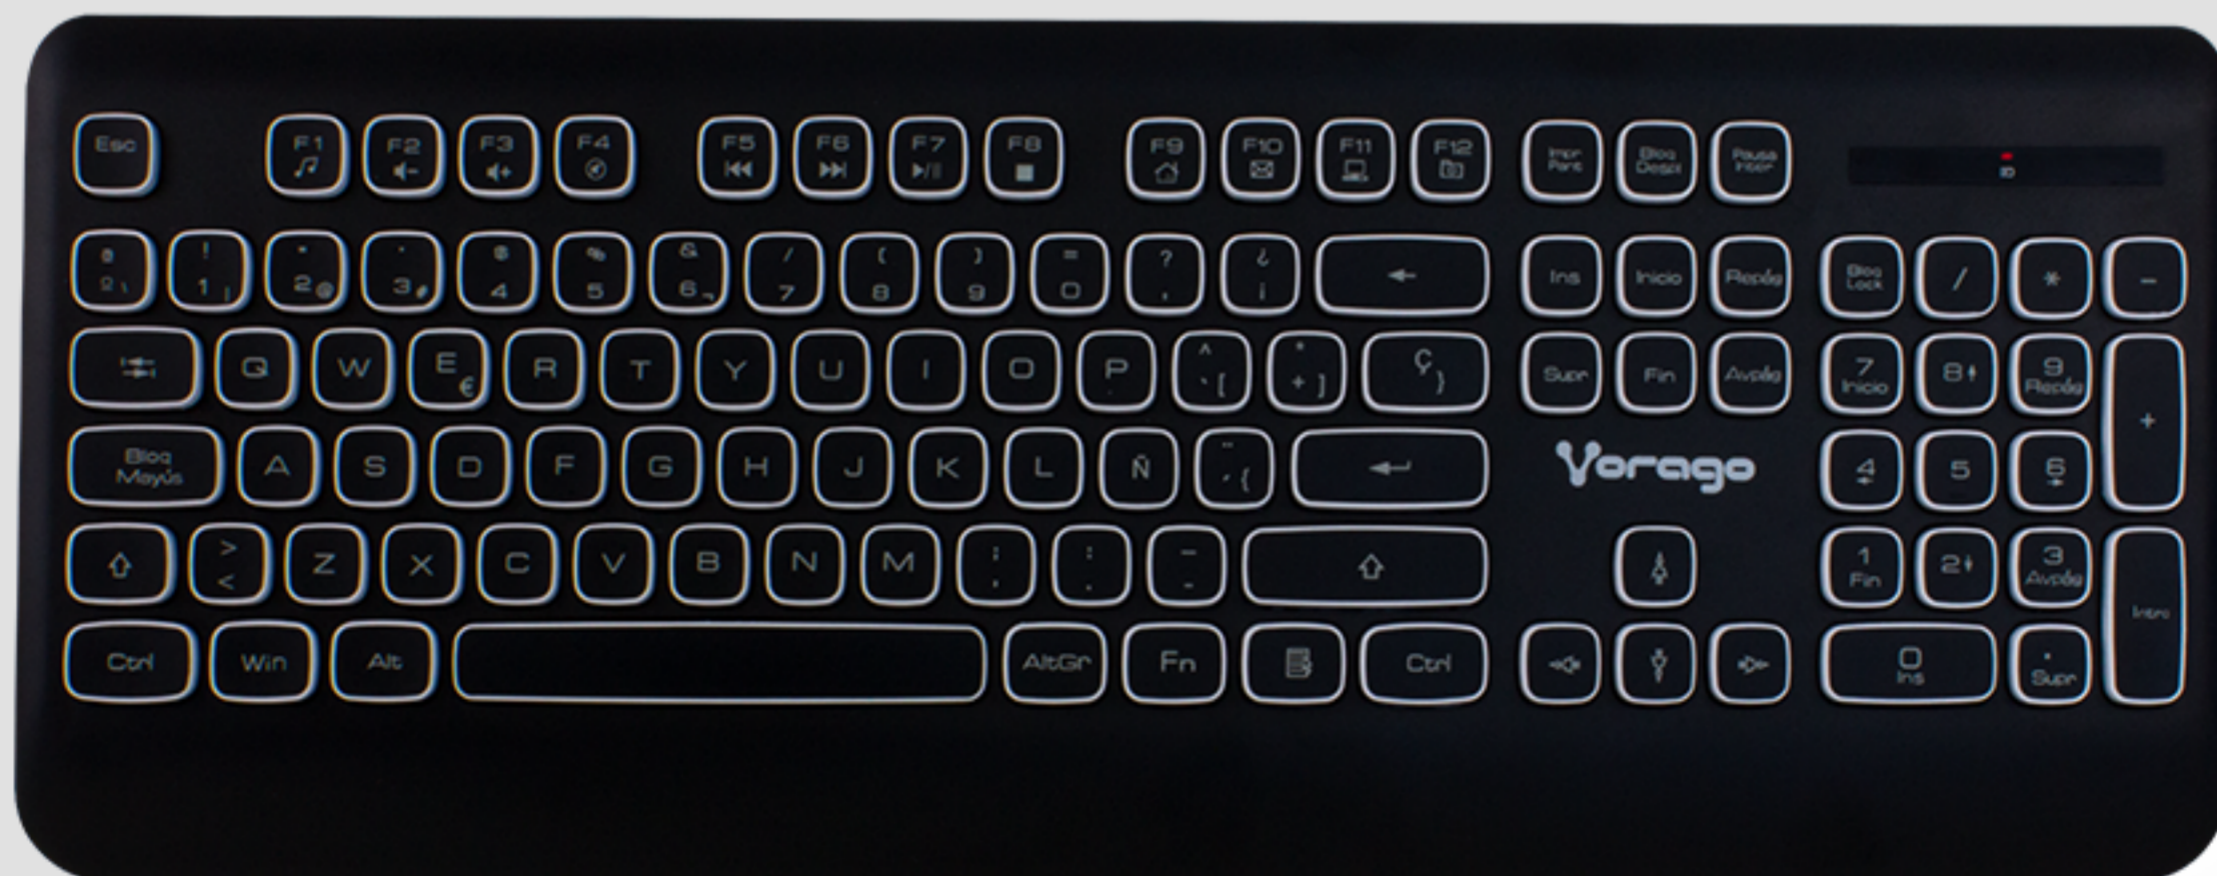

KM-201

Teclado Inalámbrico

Teclado Multimedia Inalámbrico

Moderno

Diseño único. Dale un nuevo look a tu espacio de trabajo con el KM-201, sus teclas bicolor de bajo perfil lo hacen ideal para quien busca una apariencia moderna.

MODERNO

MODERN

KM-201 | TECLADO INALÁMBRICO

Características
Sobresalientes

Teclas
Multimedia

Fn

Tecla función

Nano
Receptor

Libre de cables. Optimiza tu espacio de trabajo y olvídate de los cables, el KM-201 utiliza un receptor nano, solo conéctalo y olvídate de él.

Durable. El KM-201 cuenta con teclas de doble inyección, que proporcionan una mayor vida útil sin sufrir desgaste.

Cómodo: Sus teclas de bajo perfil son suaves y silenciosas, haciendolo ideal para el hogar y la oficina.

Vorago®

Especificaciones Técnicas

Modelo: KM-201

Artículo:	Teclado Multimedia Inalámbrico
Voltaje:	1.5V cc, 3.5mA
Conector:	Dongle USB
Alimentación:	Baterías AAA x 1
Plug and play:	Si
Posiciones	2
Teclas:	105, FN Multimedia
Idioma:	Español
Patas desplegables:	Si
Dimensiones:	448 x 170 x 24 mm
Peso:	600g
Compatibilidad:	Windows XP, 7, 8, 10
Q'ty/Carton:	20