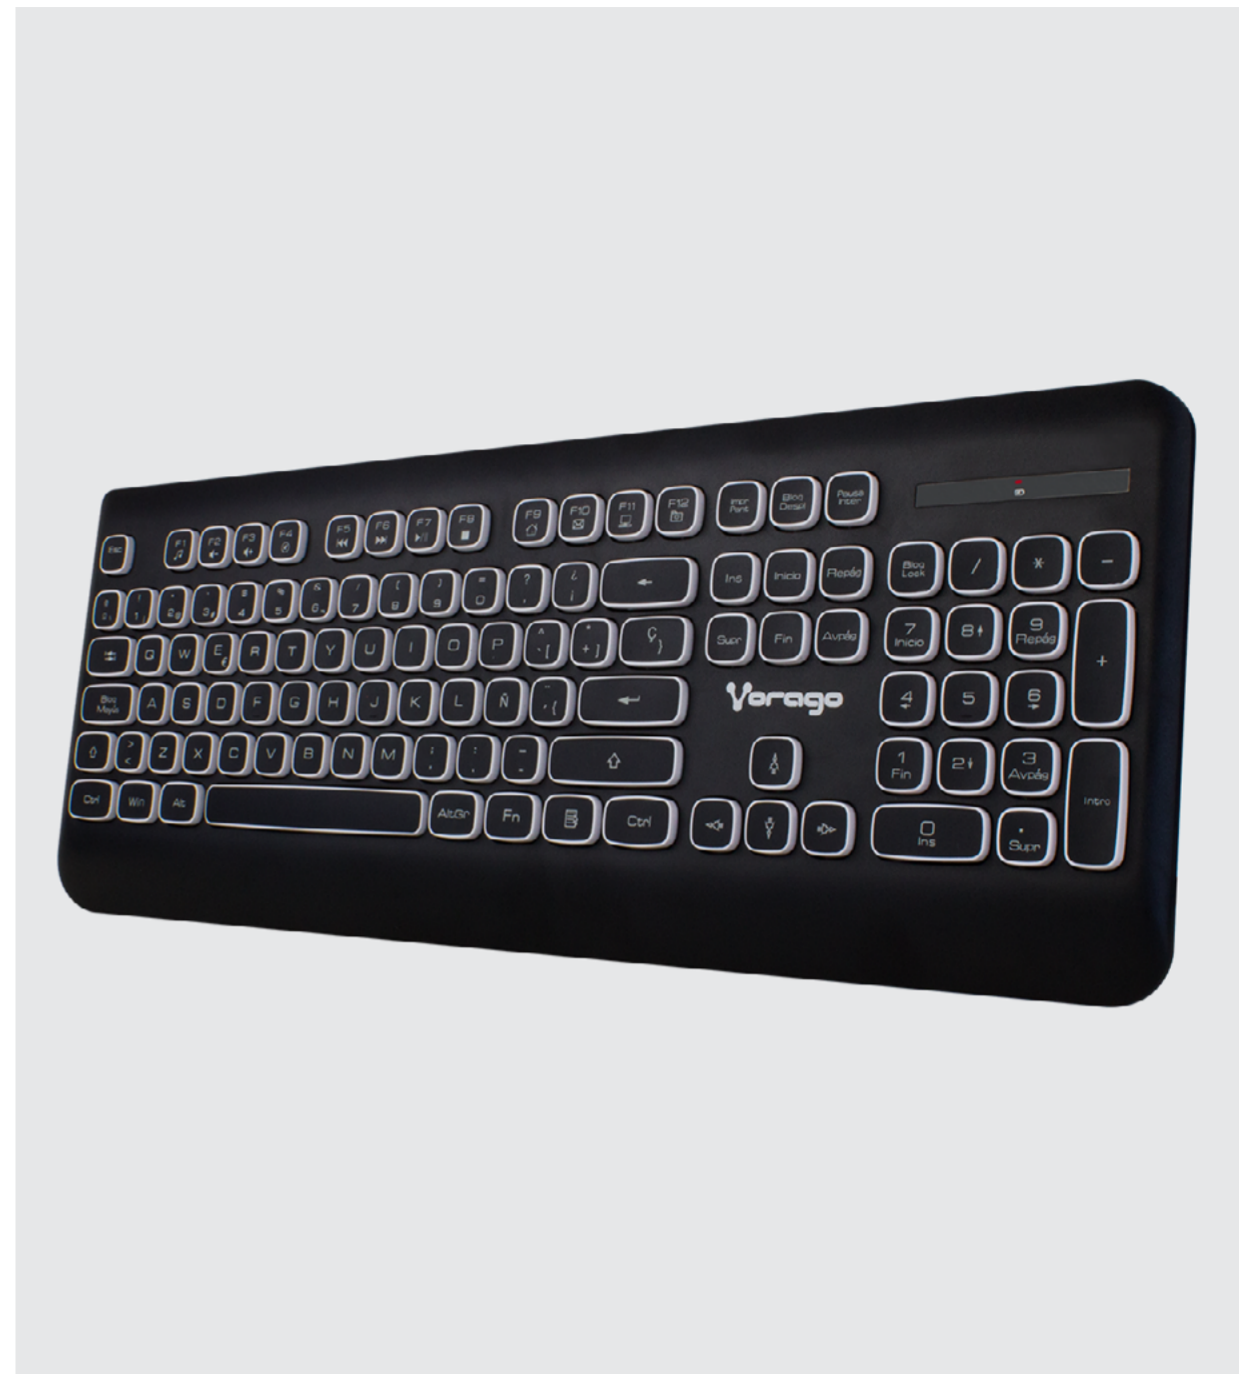

KM-201

Teclado Inalámbrico

Teclado Multimedia Inalámbrico

Moderno

Diseño único. Dale un nuevo look a tu espacio de trabajo con el KM-201, sus teclas bicolor de bajo perfil lo hacen ideal para quien busca una apariencia moderna.

MODERNO

MODERN

KM-201 | TECLADO INALÁMBRICO

Características
Sobresalientes

Teclas
Multimedia

Fn

Tecla función

Nano
Receptor

Libre de cables. Optimiza tu espacio de trabajo y olvídate de los cables, el KM-201 utiliza un receptor nano, solo conéctalo y olvídate de él.

Durable. El KM-201 cuenta con teclas de doble inyección, que proporcionan una mayor vida útil sin sufrir desgaste.

Cómodo: Sus teclas de bajo perfil son suaves y silenciosas, haciendolo ideal para el hogar y la oficina.

Vorago®

Especificaciones Técnicas

Modelo: KM-201

Artículo:	Teclado Multimedia Inalámbrico
Voltaje:	1.5V cc, 3.5mA
Conector:	Dongle USB
Alimentación:	Baterías AAA x 1
Plug and play:	Si
Posiciones	2
Teclas:	105, FN Multimedia
Idioma:	Español
Patas desplegables:	Si
Dimensiones:	448 x 170 x 24 mm
Peso:	600g
Compatibilidad:	Windows XP, 7, 8, 10
Q'ty/Carton:	20