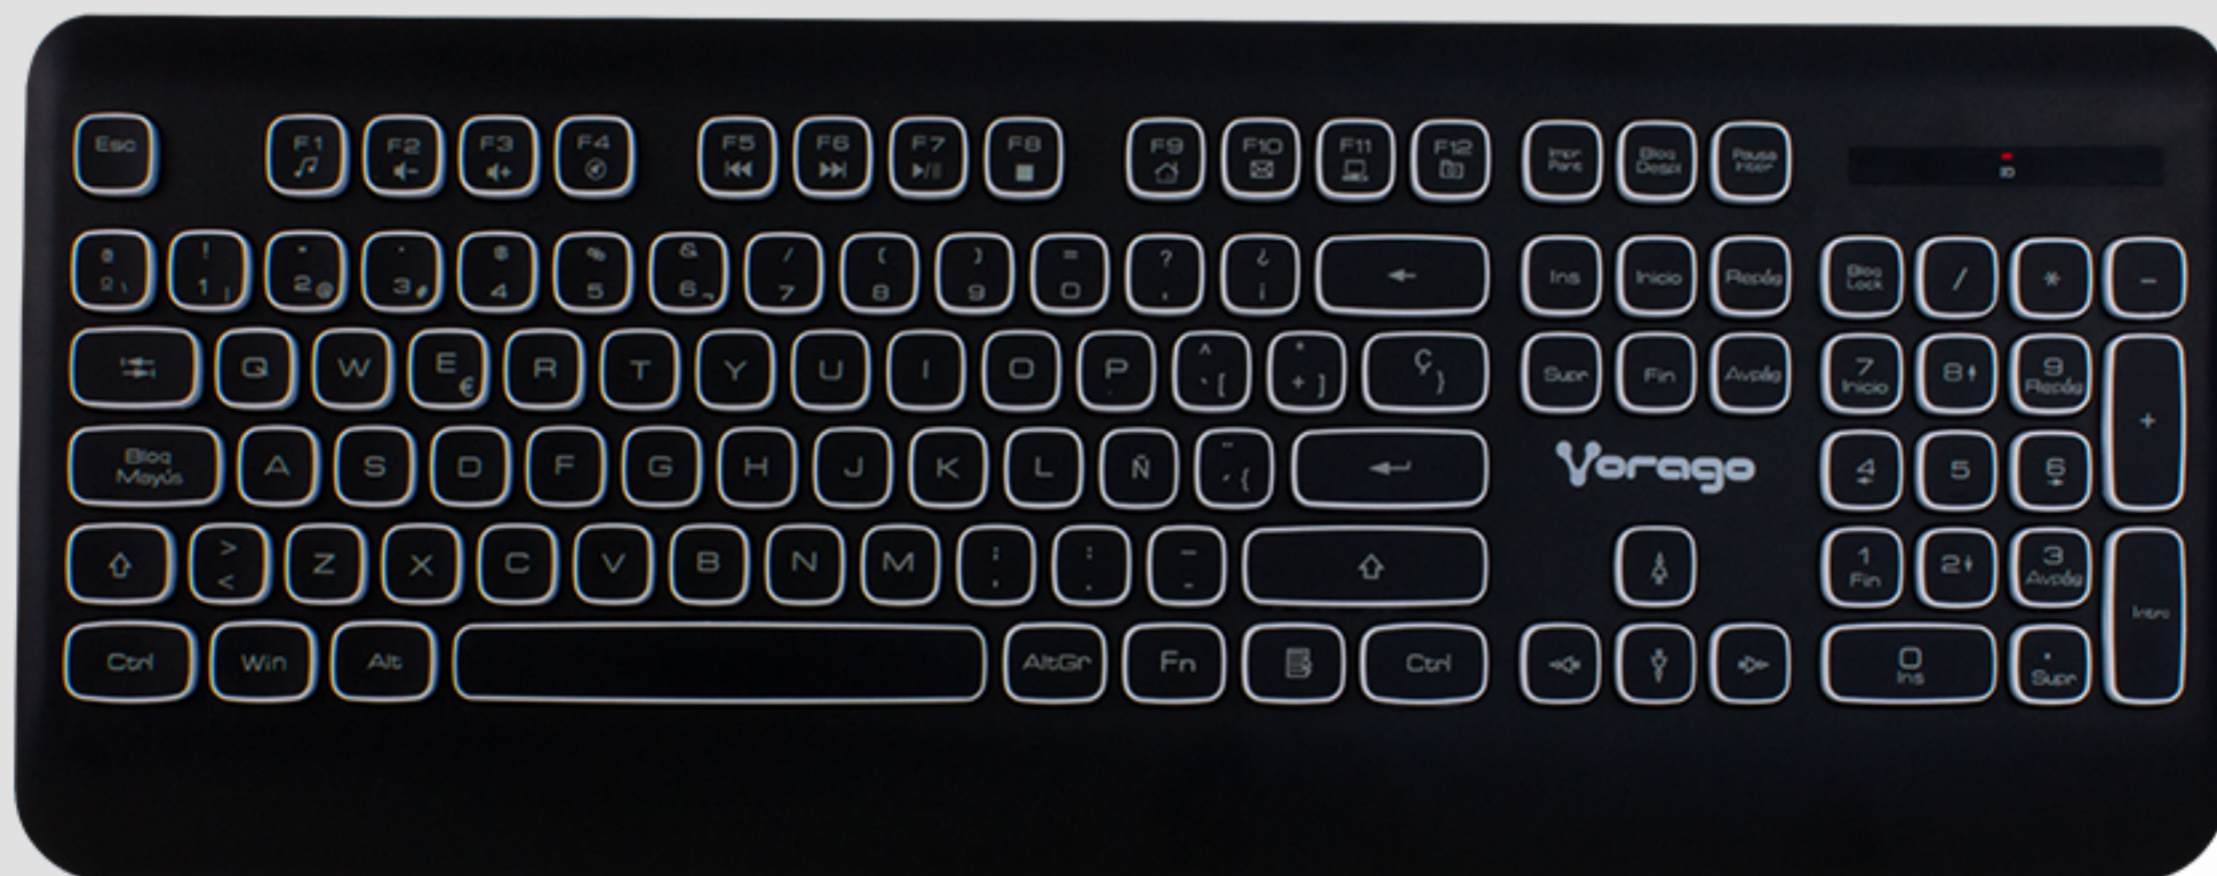

### Teclado Multimedia Inalámbrico

#### Moderno

Diseño único. Dale un nuevo look a tu espacio de trabajo con el KM-201, sus teclas bicolor de bajo perfil lo hacen ideal para quien busca una apariencia moderna.

MODERNO

**MODERN**

KM-201 | TECLADO INALÁMBRICO

Características  
Sobresalientes

Teclas  
Multimedia

**Fn**

Tecla función

Nano  
Receptor

**Libre de cables.** Optimiza tu espacio de trabajo y olvídate de los cables, el KM-201 utiliza un receptor nano, solo conéctalo y olvídate de él.

**Durable.** El KM-201 cuenta con teclas de doble inyección, que proporcionan una mayor vida útil sin sufrir desgaste.

**Cómodo:** Sus teclas de bajo perfil son suaves y silenciosas, haciendolo ideal para el hogar y la oficina.