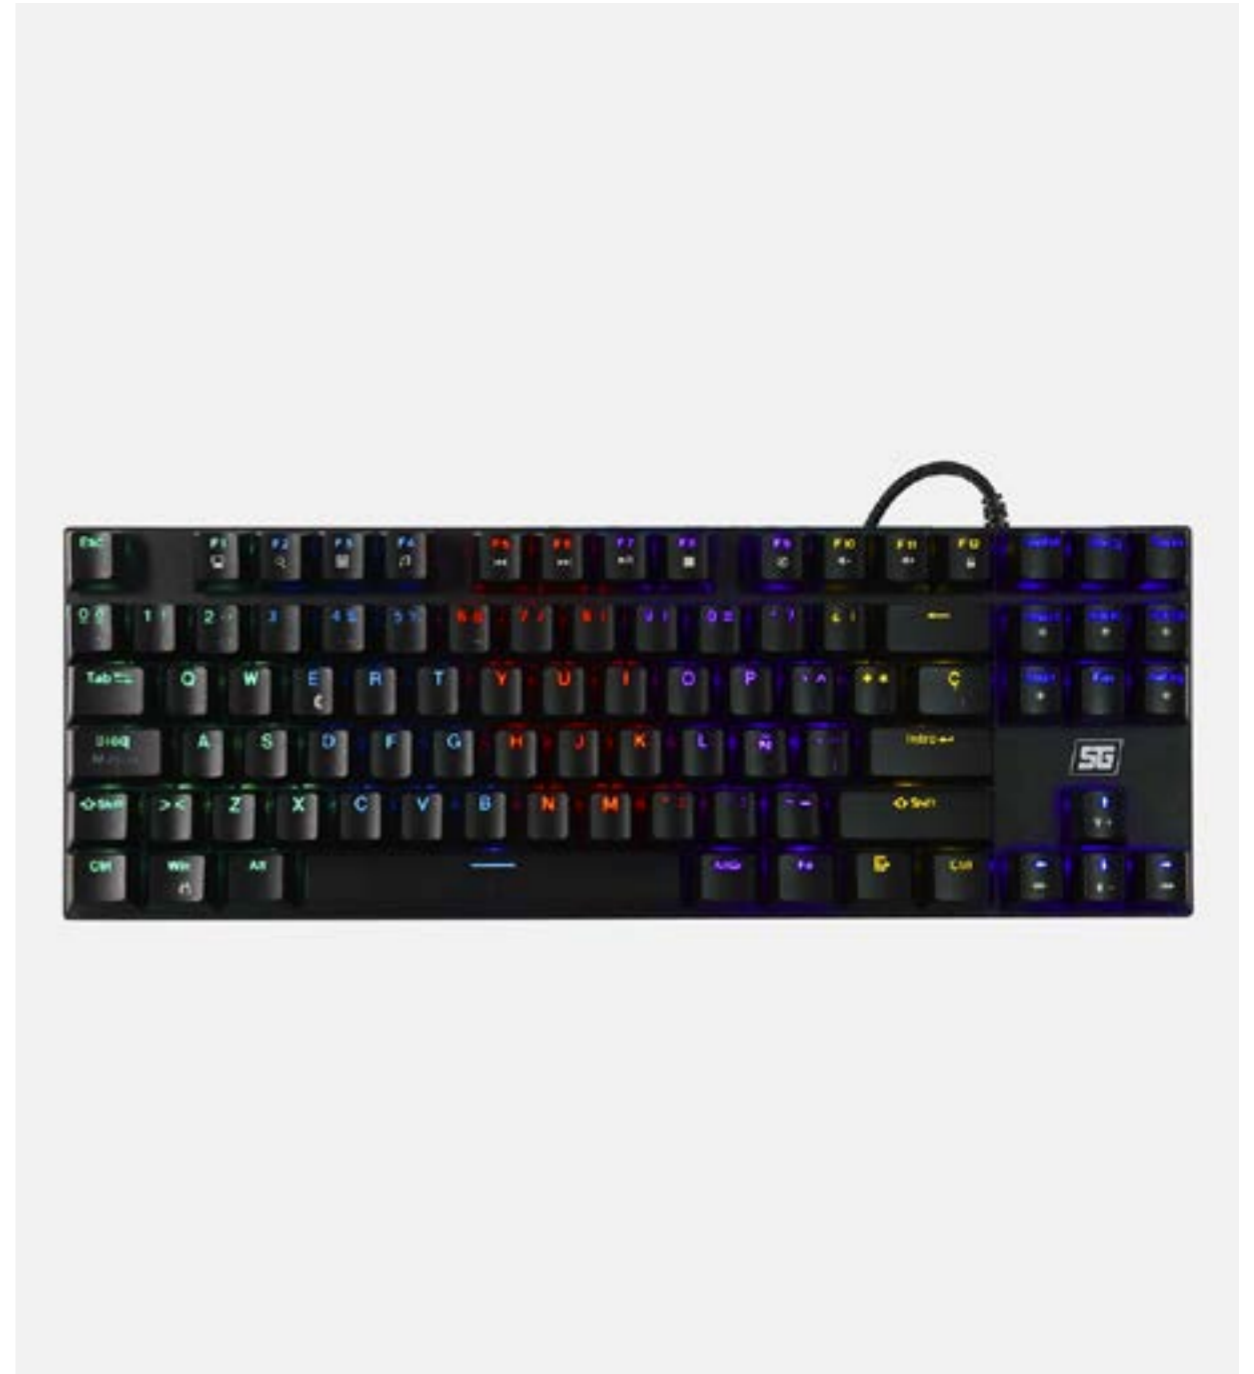

Especificaciones Técnicas

Modelo: KB-600

Artículo:	Teclado mecánico gamer
Alimentación:	USB
Voltaje:	5.5 cc 180 mA
Dimensiones:	346.6 x 120.4 x 33.8 mm
Longitud del cable:	1.6 m
Peso:	565 g
SO:	Windows XP, 7, 8, 10, 11
Switch:	Blue
Teclas:	88 teclas,
Teclas FN:	12 teclas FN+Multimedia

Q'ty/Carton: 20