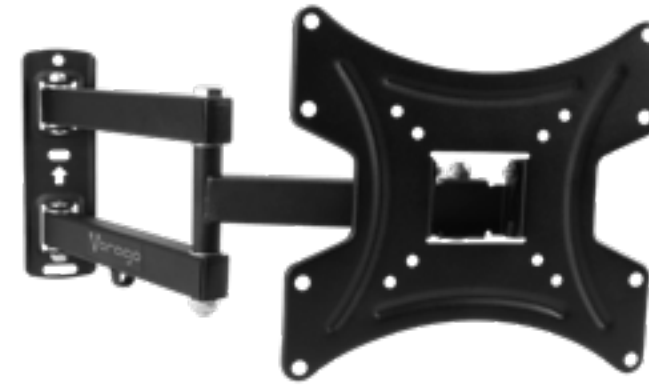

NO BREAK UPS-500

Los apagones y la variación de voltaje dejaron de ser un problema con el No Break UPS-500. Alarga la durabilidad en tus equipos electrónicos evitando daños por sobrecargas, cortocircuitos, picos de voltaje o sobrecalentamiento.

POWER BANK PB-450

Carga rápidamente y con un bajo consumo de energía. La batería portátil PB-450 cuenta con 10,000 mAh para recargar tus dispositivos donde sea que te encuentres. Además, tan sólo oprime su botón lateral para activar la pantalla indicadora de energía y así saber cuánto poder le queda todavía.

POWER BANK PB-560

Carga varias veces tus dispositivos como tablets o smartphones, con la gran potencia de la power bank PB-560 y no te quedes sin batería cuando más la necesitas.

SOPORTE ARTICULADO PARA PANTALLA TM-300