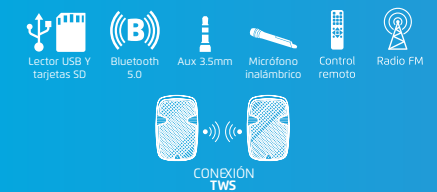

KARAOKE SPEAKER TWS KSP-530

La bocina KSP-530 de Vorago es un must cuando se trata de organizar una divertida reunión donde tu música favorita hará memorable cada momento. Toma el micrófono y canta a todo pulmón esa canción que demostrará que eres una estrella del karaoke.