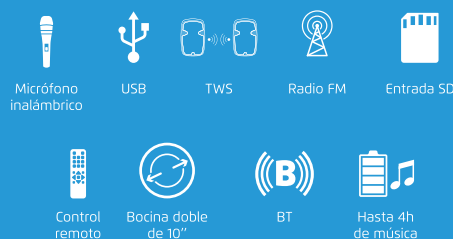

BAFLE 10" DOBLE BLUETOOTH TWS LED KSP-600

No hay fiesta sin música y la música se disfruta más con el bafle Vorago KSP-600 que no solamente animará tus eventos con su espectacular sonido, sino que también ambientará cualquier espacio con su deslumbrante iluminación RGB.