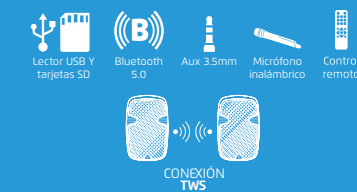

BAFLE 8" KARAOKE DOBLE BLUETOOTH TWS KSP-503

El bafle karaoke KSP-503 de Vorago, no solo ofrece un sonido súper potente con su bocina doble de 8 pulgadas (16 pulgadas en total), sino que mejora la calidad de tu música sin dejar de lado la diversión con su iluminación RGB dinámica.