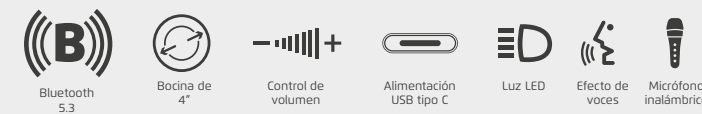

BOCINA BLUETOOTH BSP-205

Lleva la música contigo cuando estás de viaje, en el campo, en la alberca o a donde sea que vayas. La bocina inalámbrica BSP-300-V3 nunca te abandonará gracias a su resistencia al polvo y al agua, siguiendo el ritmo de tu espíritu aventurero.