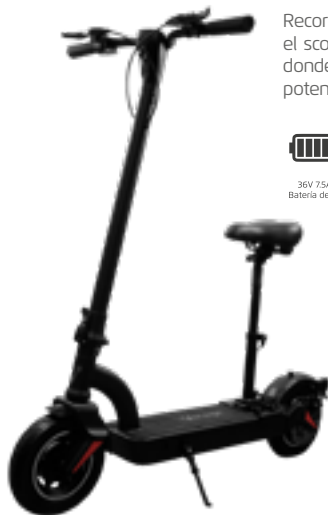

E-MOVILIDAD SCOOTER Kids

SCOOTER ELÉCTRICO KIDS SC-102

Con el Scooter para niños SC-102, los pequeños aventureros podrán llevar la diversión al siguiente nivel, su increíble diseño está pensado especialmente para cuidar su seguridad mientras disfrutan del trayecto.

Colores disponibles:

Motor de 40W

Autonomía de hasta 10km

Peso máximo de 60 kg

8km/h

EN COLOR NEGRO, NO INCLUYE CASCO.

E-MOVILIDAD SCOOTER

SCOOTER ELÉCTRICO SC-202-V2

Haz de tus trayectos algo divertido con el scooter SC-202-V2, que no sólo te llevará a todas partes sin contaminar, sino que podrás guardarlo fácilmente mientras no lo utilizas.

Colores disponibles:

SCOOTER ELÉCTRICO SC-350

Recorre tus trayectos sin contaminar con el scooter eléctrico SC-350 que te llevará a donde quieras de forma divertida con su potente motor y batería de gran capacidad.

SCOOTER ELÉCTRICO SC-302-V2

El camino jamás será aburrido si lo recorres en un scooter SC-302-V2, que es tan veloz y resistente, que querrás hacer todos tus trayectos en él. Siéntete seguro con su innovador sistema de frenado y cuando no lo utilices, guárdalo fácilmente en cualquier espacio gracias a su cuerpo plegable.