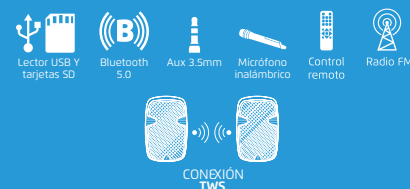

BAFLE KARAOKE 6.5" DOBLE BLUETOOTH TWS KSP-580

Si amas la música y las fiestas, la bocina KSP-580 de Vorago es para ti, porque con su potente sonido, pondrá color y ambiente a donde la lleves. Práctico y divertido, este bafle es fácil de usar gracias a su pantalla LCD con indicadores para sus diferentes funciones e integra un diseño innovador que resaltará en cualquier habitación.