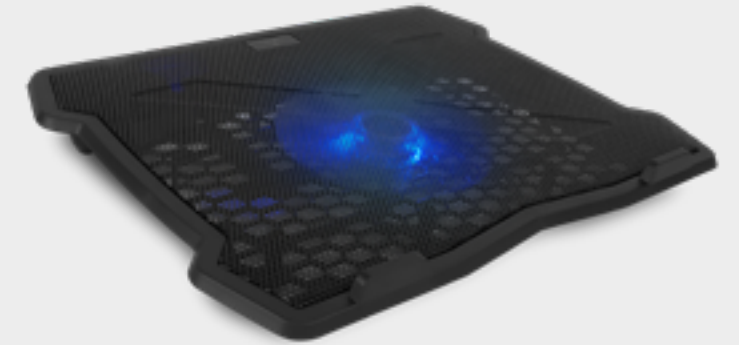

BASE DE ENFRIAMIENTO CP-103

La CP-103 te brinda tranquilidad a la hora de trabajar, ya que ayuda a disipar el calor que produce tu laptop con un nivel de ruido al mínimo.