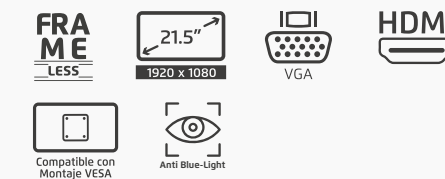

LECTOR DE CÓDIGO DE BARRAS 1D BCS-201

Impulsa tu negocio acelerando tus ventas o mejorando la gestión de tus productos, con el lector láser BCS-201 de Vorago.

1D LECTURA

Lectura 1D

BOTÓN DE ALTA ELASTICIDAD

....

3
Años de
Garantía

MONITOR LED WIDESCREEN 19.5" LED-W19-205

El monitor LED Widescreen de 19.5" Vorago proporciona imágenes claras, nítidas y colores más vivos para una experiencia visual extraordinaria.

MONITOR DE 21.5" FRAMELESS LED-W21-300-V4F

El monitor LED Widescreen de 21.5" Vorago proporciona imágenes claras, nítidas y colores más vivos para una experiencia visual extraordinaria.

MONITOR DE 21.5" FRAMELESS LED-W21-300-V5F