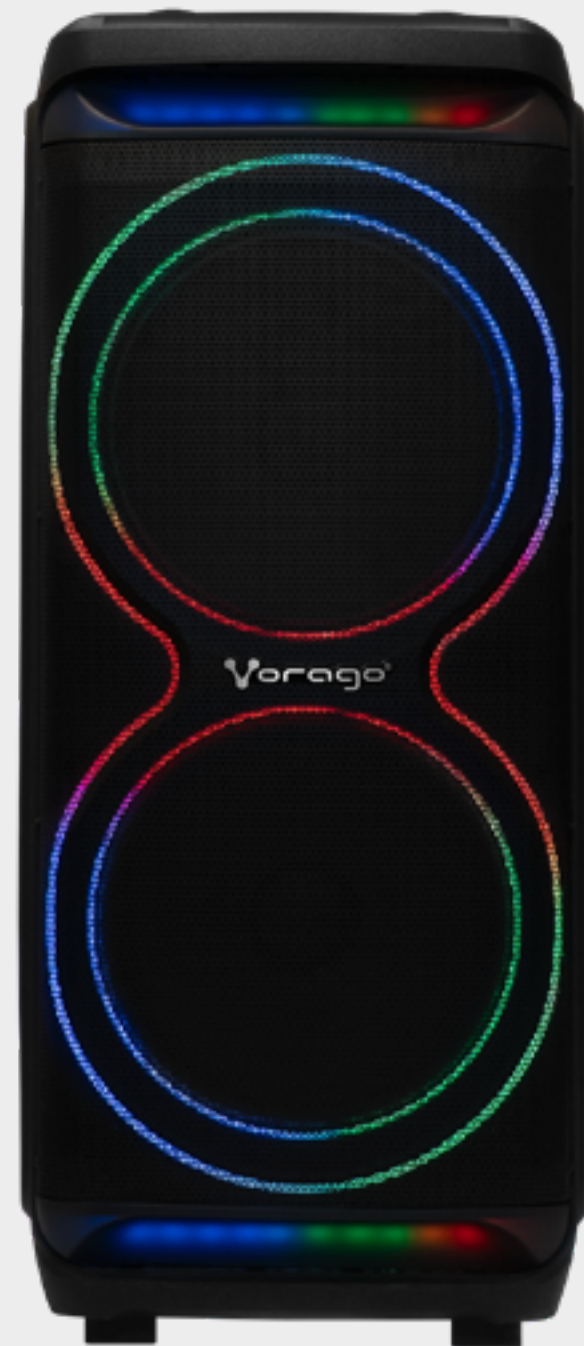

Conviértete en una

ESTRELLA

BAFLE KARAOKE 8" DOBLE BLUETOOTH TWS KSP-700

El bafle KSP-700 de Vorago es la bocina karaoke que necesitas para que todas tus fiestas y eventos sean inolvidables. Con su potente sonido de gran calidad y 8 diferentes efectos de luz multicolor con texto personalizable, todo el mundo querrá ser parte de tus reuniones.

BAFLE KARAOKE 15" DOBLE BLUETOOTH TWS KSP-800

Disfruta de una experiencia única con la potencia y calidad sonora que solo la bocina karaoke KSP-800 con micrófono inalámbrico de Vorago te puede ofrecer. Ya sea en casa, en una fiesta o en un evento, tendrás el control total del sonido.