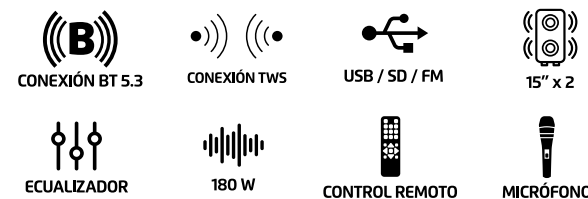

Conviértete en una

ESTRELLA

BAFLE KARAOKE 8" DOBLE BLUETOOTH TWS KSP-700

El bafle KSP-700 de Vorago es la bocina karaoke que necesitas para que todas tus fiestas y eventos sean inolvidables. Con su potente sonido de gran calidad y 8 diferentes efectos de luz multicolor con texto personalizable, todo el mundo querrá ser parte de tus reuniones.

BAFLE KARAOKE 15" DOBLE BLUETOOTH TWS KSP-800

Disfruta de una experiencia única con la potencia y calidad sonora que solo la bocina karaoke KSP-800 con micrófono inalámbrico de Vorago te puede ofrecer. Ya sea en casa, en una fiesta o en un evento, tendrás el control total del sonido.