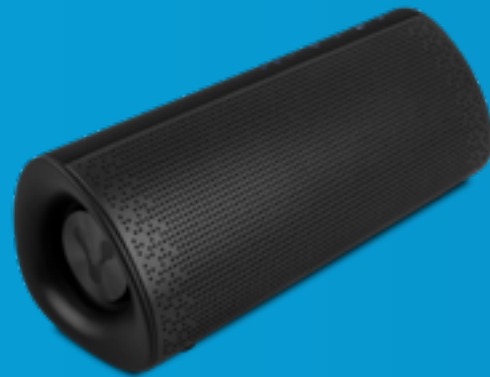

RESISTENTE AL AGUA

BOCINA BLUETOOTH BSP-500 V2

La bocina inalámbrica BSP-500-V2 de Vorago es ideal para todos aquellos con alma aventurera, tiene resistencia al agua IPX5 y su construcción es robusta y duradera.

RESISTENTE AL AGUA

5.0

Recargable

Manos Libres + Control de Música

Entrada AUX 3.5 mm

BOCINA BLUETOOTH BSP-601

Disfruta del mejor sonido estéreo con las BSP-601 de Vorago, gracias a su conectividad TWS podrás colocarlas en diferente lugar e inundar el cuarto con sonido de alta fidelidad sin necesidad de cables. ¿Sales de viaje? empaca solo una y llévala siempre contigo.