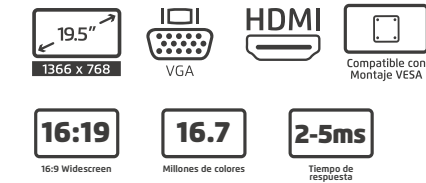

....

3
Años de
Garantía

MONITOR LED WIDESCREEN 19.5" LED-W19-205

El monitor LED Widescreen de 19.5" Vorago proporciona imágenes claras, nítidas y colores más vivos para una experiencia visual extraordinaria.

MONITOR DE 21.5" FRAMELESS LED-W21-300-V4F

El monitor LED Widescreen de 21.5" Vorago proporciona imágenes claras, nítidas y colores más vivos para una experiencia visual extraordinaria.

MONITOR DE 21.5" FRAMELESS LED-W21-300-V5F