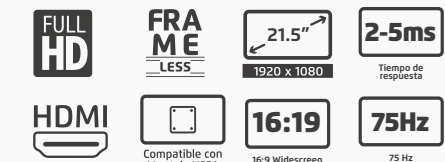

MONITOR DE 21.5" FRAMELESS LED-W21-300-V5F

Sé más productivo con el monitor LED-W21-300 V5F, que te ofrece gran calidad de imagen en un tamaño súper cómodo.