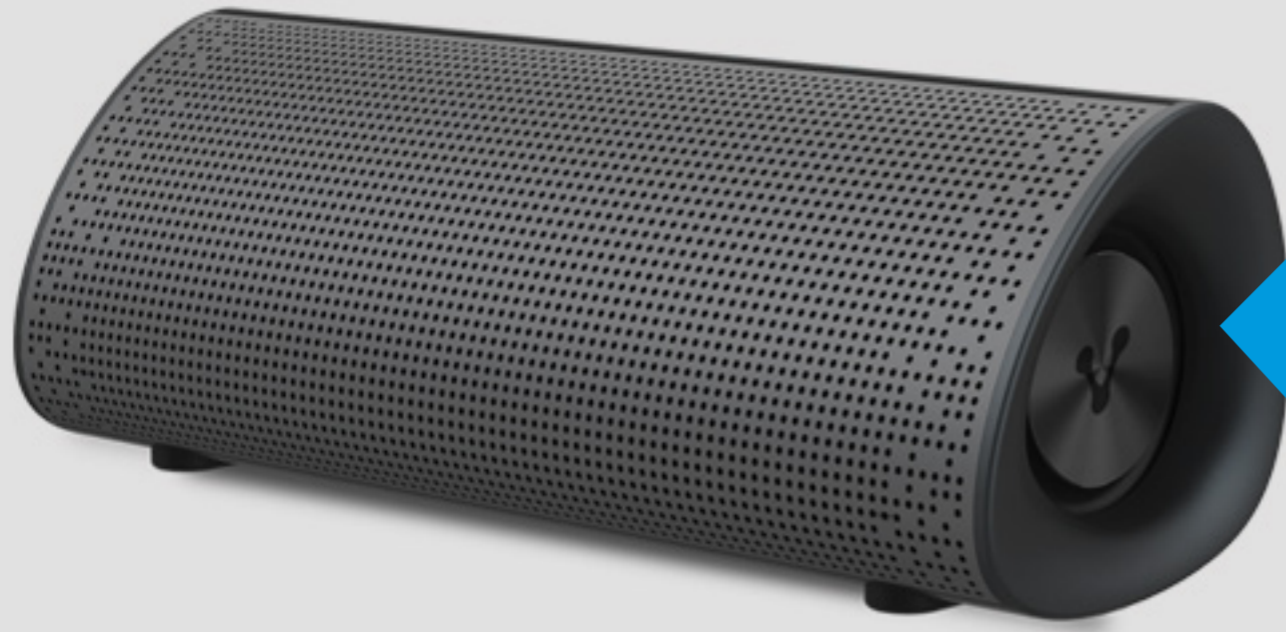

## PREMIUM BLUETOOTH SPEAKER 600

#### Sonido espectacular

Vive una nueva experiencia de sonido de alta fidelidad con las BSP-600, su sonido envolvente dinámico y bajos potentes cambiarán tu percepción de las bocinas portátiles.

SONIDO

**ESPECTACULAR**

BSP-600 | BOCINA PORTÁTIL  
CON BLUETOOTH

295 R-0 15/ago./19

### Características sobresalientes

Bluetooth

Batería  
Litio-ion

Entrada y salida  
3.5 mm

Manos Libres  
+ Control de Música

Recargable  
por USB

TWS

**En cualquier momento y lugar.** Gracias a su tamaño compacto y ligero podrás llevarla contigo y disfrutar de hasta 15 horas de música continua.