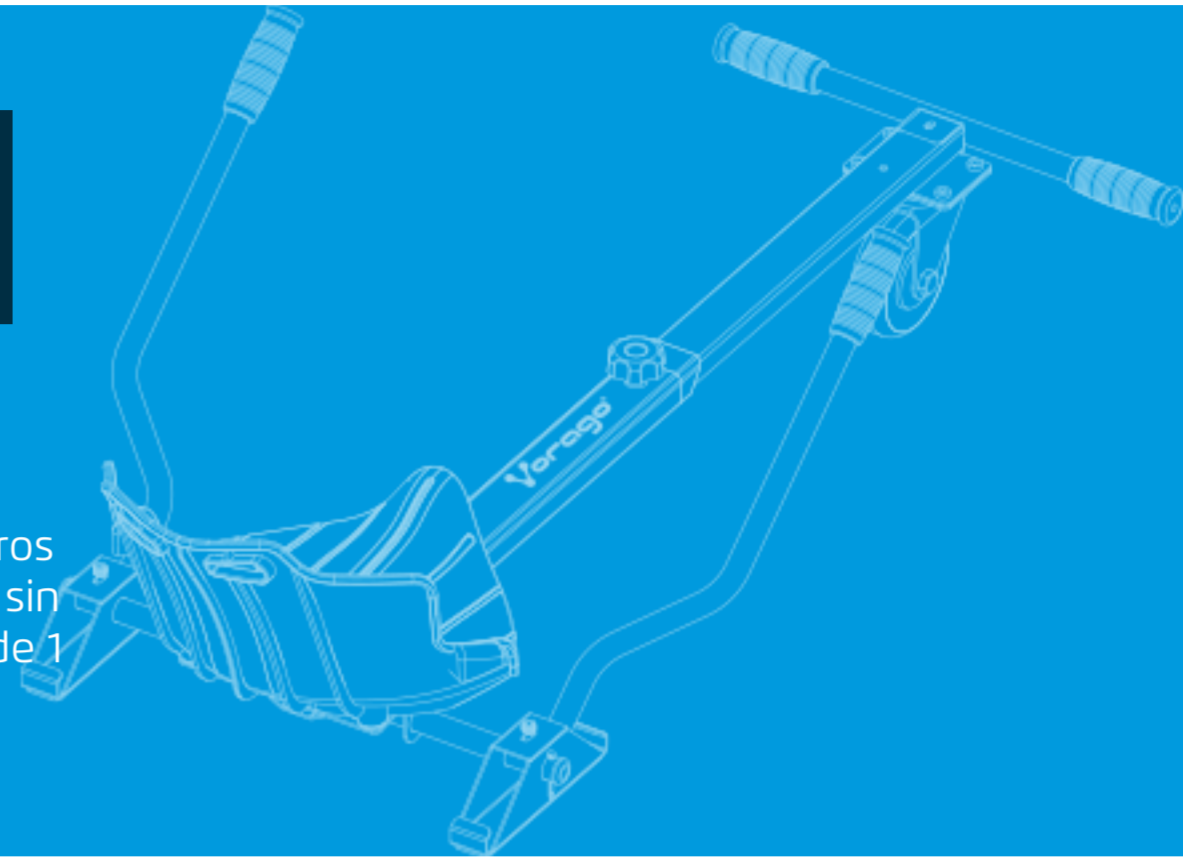

#### Diversión a toda velocidad

Convierte tu viejo HoverBoard en un Gokart y diviértete como niño. Da giros de 360 grados, juega carreras y desplázate a cualquier lugar fácilmente y sin riesgos de caer. El KART-200 es muy fácil de aprender a usar, en menos de 1 minuto estarás disfrutando del paseo.

## Características Sobresalientes

Soporta hasta  
120 kilos

Estructura  
Ajustable

Estructura  
de metal

Asiento  
Ergonómico

**Máxima Resistencia.** Apto para niños y adultos hasta 120kg, tu hoverkart te brindará seguridad y diversión gracias a sus materiales de alta calidad y estructura reforzada.

**Ajustable.** Chicos y grandes pueden utilizar el HoverKart 200 ya que cuenta con ajuste de altura y un asiento ergonómico apto para toda la familia.

**Cómodo.** Gracias a sus asiento ergonómico de polímero, manillares acojinados y los reposa pies de goma, podrás pasar horas de diversión con gran comodidad.