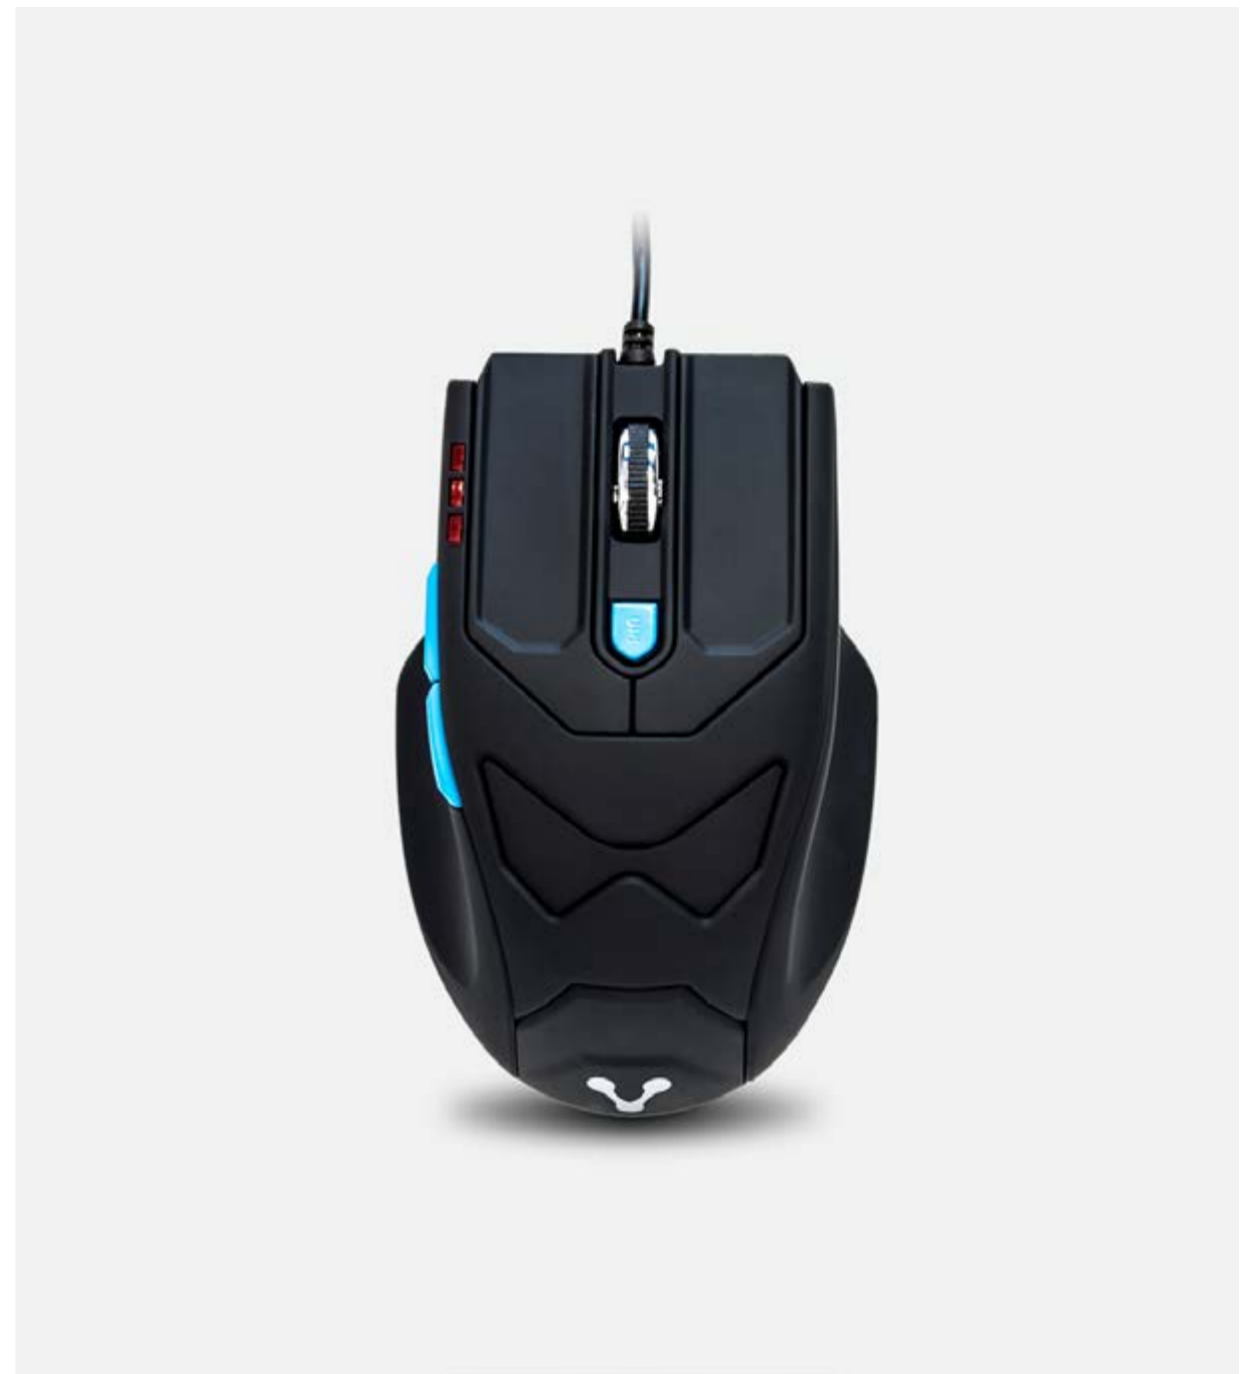

MO-408

Vorago®

MOUSE408

MOUSE LÁSER CON CONTROL DE PESO

RATÓN LÁSER

TOMA EL CONTROL

Diviértete con el mouse MO-408 de Vorago y vence las más duras batallas. Su diseño ergonómico te ofrece absoluta comodidad, además cuenta con control de pesas para brindarte la exactitud que necesitas para ganar en el campo de batalla.

SG START THE GAME

TOMA EL

CONTROL

MO-408 | MOUSE LÁSER
CON CONTROL DE PESO

Características Sobresalientes

8000 a
34000 DPI

Peso
Ajustable

Sensor
Láser

Control de peso. Para ajustarse a tu estilo de juego controla el desplazamiento gracias a sus 4 pesas metálicas.

Precisión. Cuenta con 800/ 1200/ 2100/ 3400 DPI's para un desplazamiento suave y justo en el blanco.

Dinámico. Sus 6 botones te permiten la combinación de movimientos para tomar el control en cada una de tus sesiones.

Yorago®

Especificaciones Técnicas

Modelo: MO-408

Artículo: Ratón Láser
 Voltaje: 5 V cc, < 100 mA
 Conector: USB
 Sensor: Láser
 Resolución: 800/1200/2100/3400 DPI
 Alimentación: USB
 Botones: 6
 Plug and play: si
 Dimensiones: 113 x 71 x 38.5 mm
 Peso: 76
 Longitud Cable: 1.5 m
 Compatibilidad: windows xp/vista/7/8