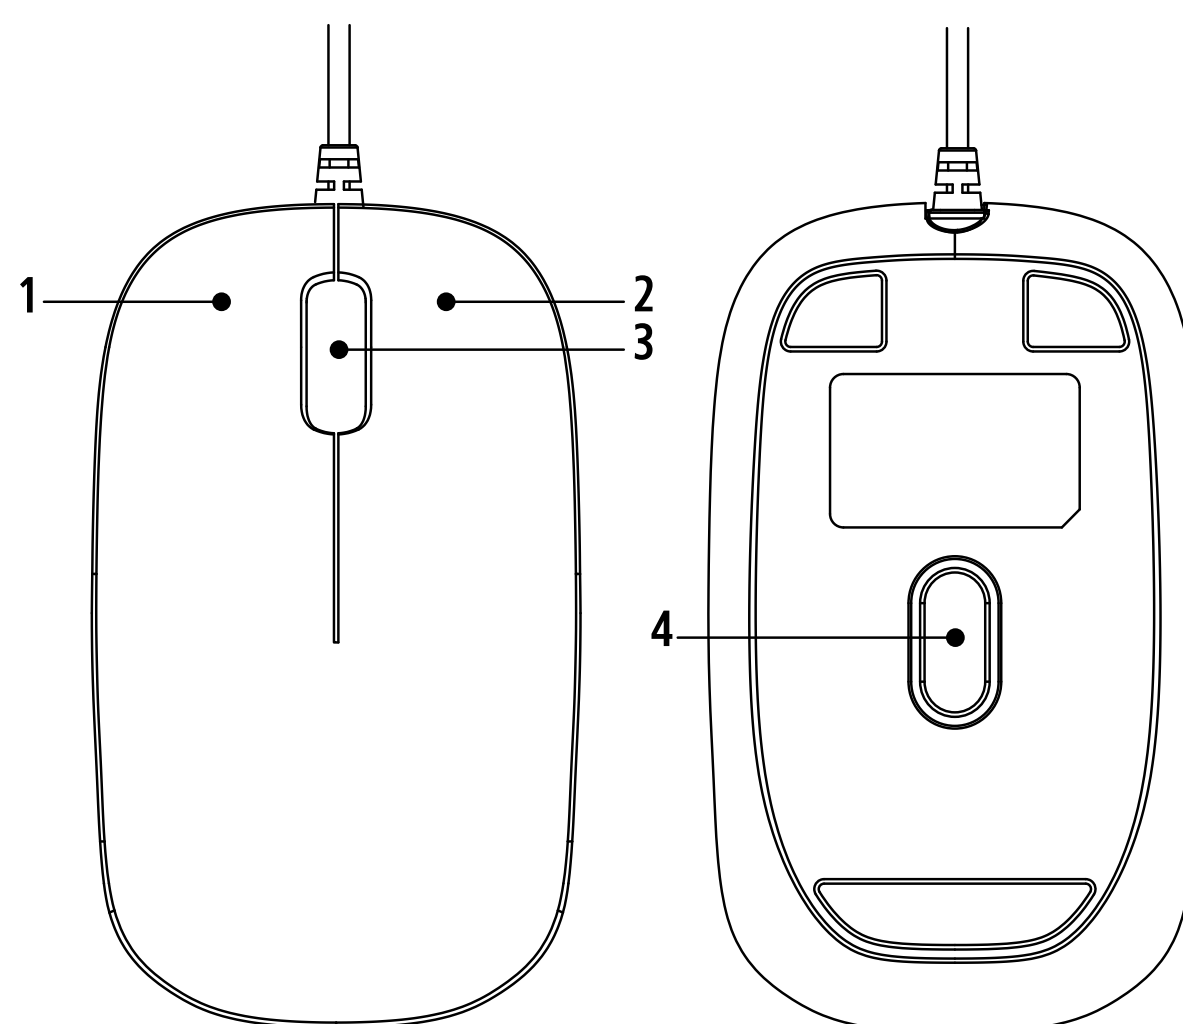

ERGONOMÍA Y

PRECISIÓN

MO-206 | MOUSE ÓPTICO

Características
Sobresalientes

USB

2400 DPI

Precisión. Cada DPI cuenta y 2400 es la cantidad que te permite un desplazamiento suave y preciso del cursor.

Cómodo. Forma ergonómica y estilizada. Te permite combinación de movimientos con el mínimo esfuerzo.

Fácil de instalar. Sólo conéctalo al puerto USB de tu equipo y lo tendrás listo para usar.

Yorago®

Especificaciones Técnicas

Modelo: M0-206

Artículo:	Ratón óptico
Voltaje:	5 V cc, < 100 mA
Conector:	USB
Sensor:	Óptico
Resolución:	2400 DPI
Alimentación:	USB
Botones:	3
Plug and play:	Sí
Dimensiones:	90 x 55 x 35 mm
Peso:	101g
Longitud Cable:	1.50 m
Compatibilidad:	7, Vista, XP y Mac
Características:	Rueda de desplazamiento
Q'ty/Carton:	40

- 1 Botón izquierdo
- 2 Botón derecho
- 3 Rueda de desplazamiento (scroll)
- 4 Sensor óptico