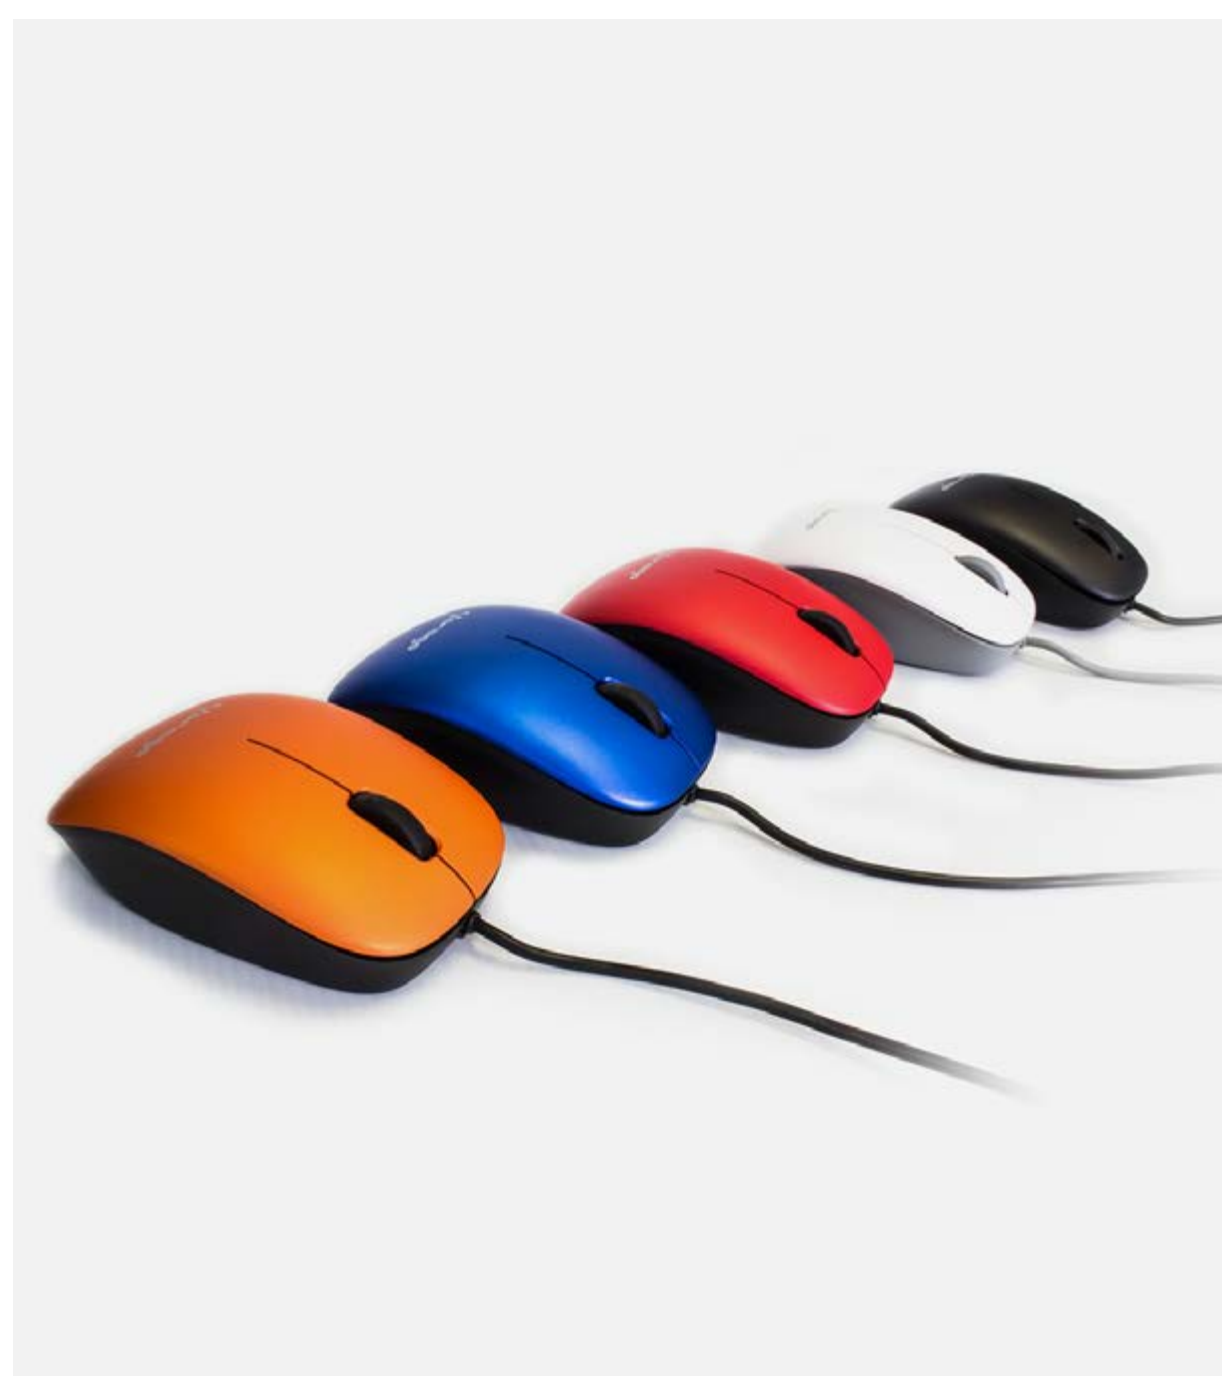

MO-206

Vorago®

MOUSE 206

Ratón óptico

Ergonomía y precisión

Es el mejor aliado para trabajos que requieren del uso constante del mouse. Se conecta por medio del puerto USB y tiene una precisión de 2400 DPI.

ERGONOMÍA Y

PRECISIÓN

MO-206 | MOUSE ÓPTICO

Características
Sobresalientes

USB

2400 DPI

Precisión. Cada DPI cuenta y 2400 es la cantidad que te permite un desplazamiento suave y preciso del cursor.

Cómodo. Forma ergonómica y estilizada. Te permite combinación de movimientos con el mínimo esfuerzo.

Fácil de instalar. Sólo conéctalo al puerto USB de tu equipo y lo tendrás listo para usar.

Yorago®

Especificaciones Técnicas

Modelo: M0-206

Artículo:	Ratón óptico
Voltaje:	5 V cc, < 100 mA
Conector:	USB
Sensor:	Óptico
Resolución:	2400 DPI
Alimentación:	USB
Botones:	3
Plug and play:	Sí
Dimensiones:	90 x 55 x 35 mm
Peso:	101g
Longitud Cable:	1.50 m
Compatibilidad:	7, Vista, XP y Mac
Características:	Rueda de desplazamiento
Q'ty/Carton:	40