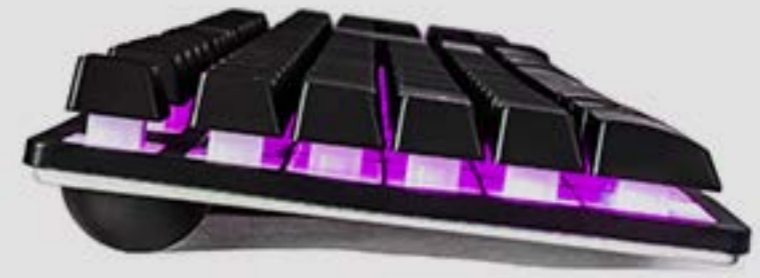

Funciones multimedia. Navega en internet
y revisa tu correo electrónico rápidamente
gracias a sus 12 teclas con función
multimedia.

Yorago®