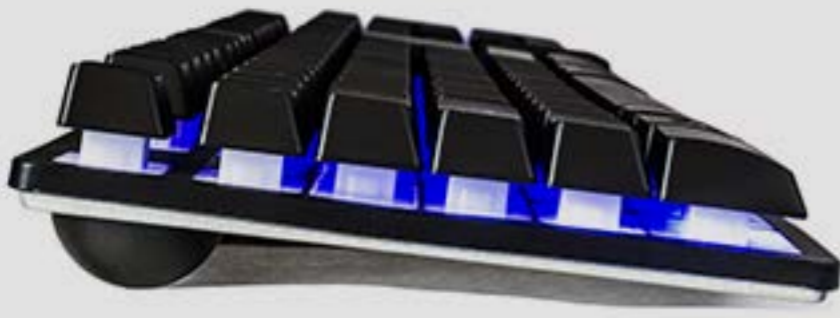

KB-502

Vorago®

KEYBOARD502

TECLADO GAMER ILUMINADO

TECLADO MULTIMEDIA GAMER

ATACA CON PRECISIÓN

El teclado gaming KB-502 de Vorago, gracias a su diseño ergonómico e iluminación llevarán tu juego a otro nivel, mejorando la experiencia en el campo de batalla. Además cuenta con 12 teclas multimedia para facilitarte el trabajo, y a la hora de jugar puedes utilizarlas con un sólo toque.

SG START THE GAME

ATACA

CON PRECISIÓN

KB-502 | TECLADO GAMER ILUMINADO

Características Sobresalientes

Anti-Ghosting

Teclas
iluminadas

Modo Gamer

Teclas
multimedia

Iluminación RGB. Todas sus teclas están perfectamente iluminadas, cuenta con tres tonos diferentes para brindándote una experiencia deslumbrante en todas tus jugadas.

Conveniente. Con su alimentación USB solamente conecta tu teclado al ordenador y estarás listo para jugar o trabajar sin necesidad de softwares o programas adicionales.

Sin errores. Ataca con precisión y derrota a cualquier enemigo presionando 2 o más teclas simultáneamente sin perder la acción gracias a su función Anti-Ghosting.

Protección. Su cable hilado garantiza una durabilidad extra para el trato rudo de todos los días.