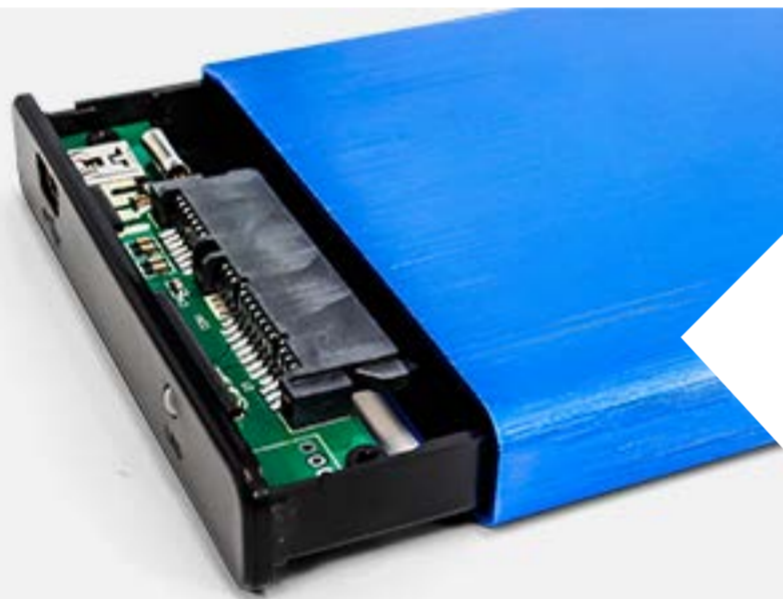

HDD-102

Vorago®

ENCLOSURE 102

Estuche USB para disco duro

Práctico y portátil

Convierte tu disco duro interno de 2.5" en un disco duro portátil. Esta carcasa te permite proteger tu disco, así como transportarlo y conectarlo fácilmente. Su práctico y moderno diseño, te permite transferir información con su interfaz de alta velocidad SATA a USB 2.0

PRÁCTICO Y

PORTÁTIL

HDD-102 | CARCASA PARA DISCO DURO

Características Sobresalientes

USB 2.0

Para disco duro de 2.5"

Portátil. Su tamaño y alimentación por USB lo hacen totalmente cómodo y portable.

Resistente. Su carcasa protege tu disco duro y toda tu información respaldada.

Velocidad. Su interfaz USB 1.0 y 2.0 te permite una velocidad de transferencia de hasta 480 Mbps.

Conveniente. Es compatible con Windows XP, 7, 8, Vista, 2000, MAC 9.2 y superior.

Yorago®

Especificaciones Técnicas

Modelo: HDD-102

Artículo:	Estuche USB para disco duro
Voltaje:	5 V cc 1A
Alimentación:	USB
Interface externa:	Mini USB (2.0)
Tasa de transferencia:	480 Mb/s
Interface interna:	SATA
Tamaño DD soportado:	2.5"
Capacidad Maxima HD:	2 TB
Dimensiones:	118 x 76 x 13.4 mm