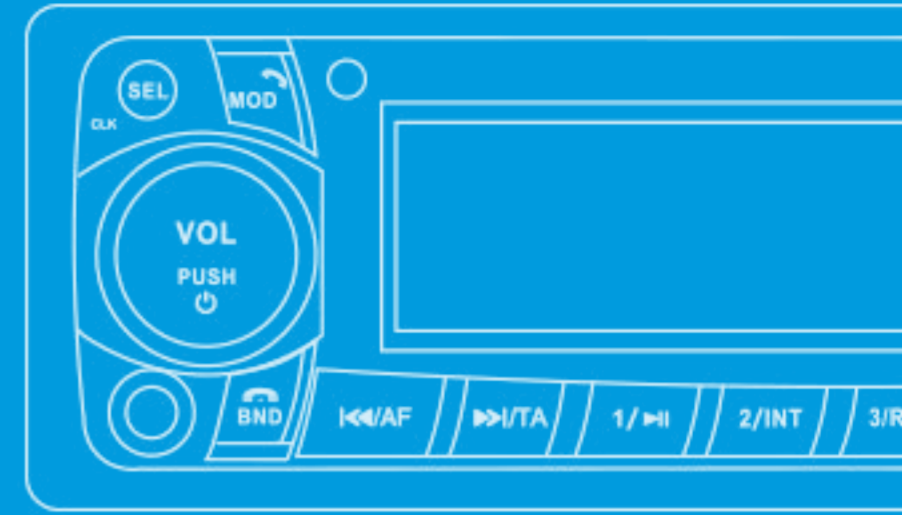

# CAR-200

#### Equipa tu auto

Experimenta el sonido en su máxima expresión mientras conduces con el autoestéreo CAR-200 de Vorago, su calidad auditiva es envolvente alcanzando una potencia de 4 x 45 Watts.

EQUIPA