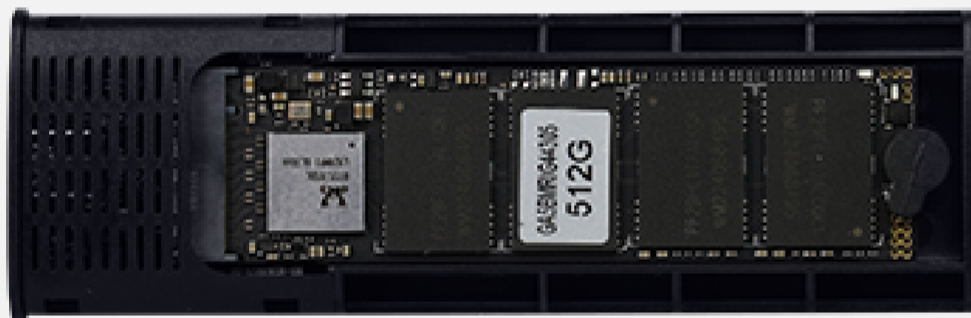

Tool Free. Comienza a usarlo en cuatro sencillos pasos: Abre el estuche, coloca el disco, cierra y conéctalo. Así de fácil y sin necesidad de herramientas.