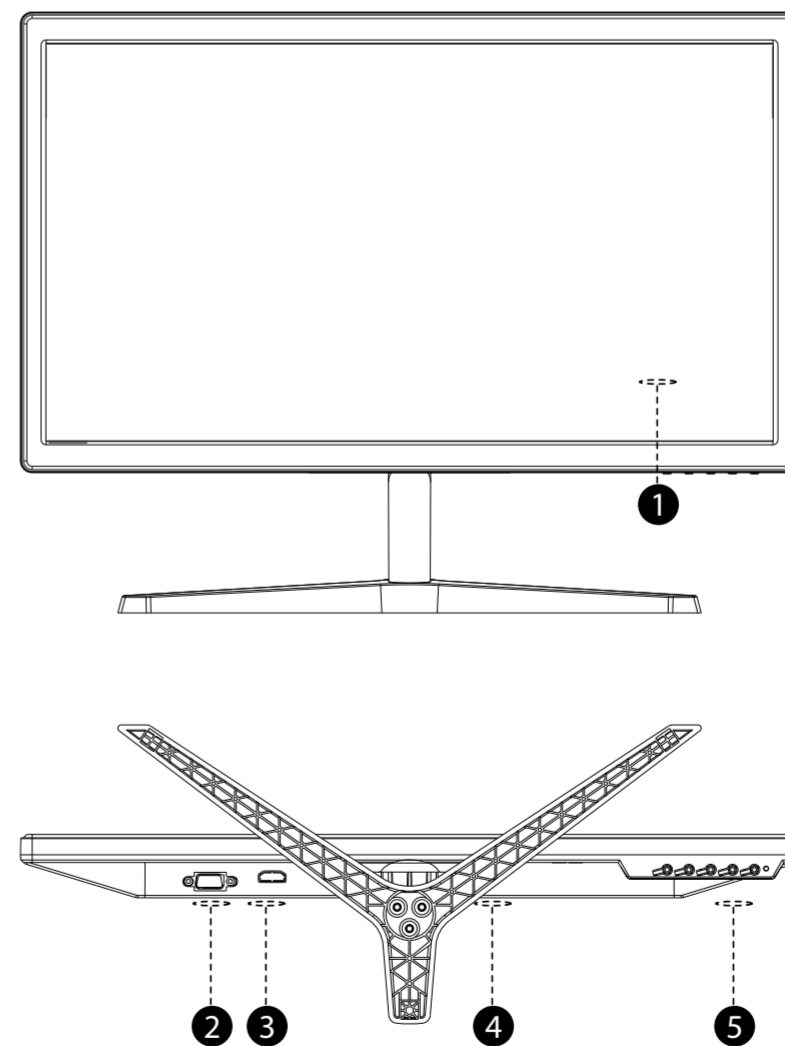

LED-W19-205

LED-W19-205

Monitor LED

El monitor LED Widescreen de 19.5" Vorago proporciona imágenes claras, nítidas y colores más vivos para una experiencia visual extraordinaria.

EL TAMAÑO

PERFECTO

LED-W19-205
MONITOR LED

VESA

Tamaño perfecto. Su diseño delgado de 19.5 pulgadas le dan un estilo singular.

Calidad de imagen. Su contraste dinámico es de 1000:1 que te llevan a un mundo de realidad y detalle en su más amplia expresión.

Cómodo. Para una visualización suave y más clara su rápido tiempo de respuesta es de 2-5ms.

Especificaciones Técnicas

Modelo: LED-W19-205

Artículo:	Monitor LED
Voltaje:	12 V ca 1.1 A 50-60 Hz
Consumo en espera:	0.5 W
Consumo:	30 W
Dimensiones monitor:	463 x 178 x 358 mm
Tamaño de pantalla:	19.5"
Relación de aspecto:	16:9
Ángulo de visualización:	90°, 65°
Tipo de iluminación:	LED
Resolución Máxima:	1600x900
Colores:	16.7 millones de colores
Frecuencia de refresco:	75 Hz
Relación de contraste:	1000:1
Tiempo de respuesta:	2-5 ms
Puertos de entrada:	VGA, HDMI
Ángulos de inclinación:	-5° a +15°
Montura de Pared:	Montaje VESA de 4 puntos

- 1 Panel 19.5"
- 2 VGA
- 3 HDMI
- 4 Montaje VESA
- 5 Botones de menú

Q'ty/Carton: 1