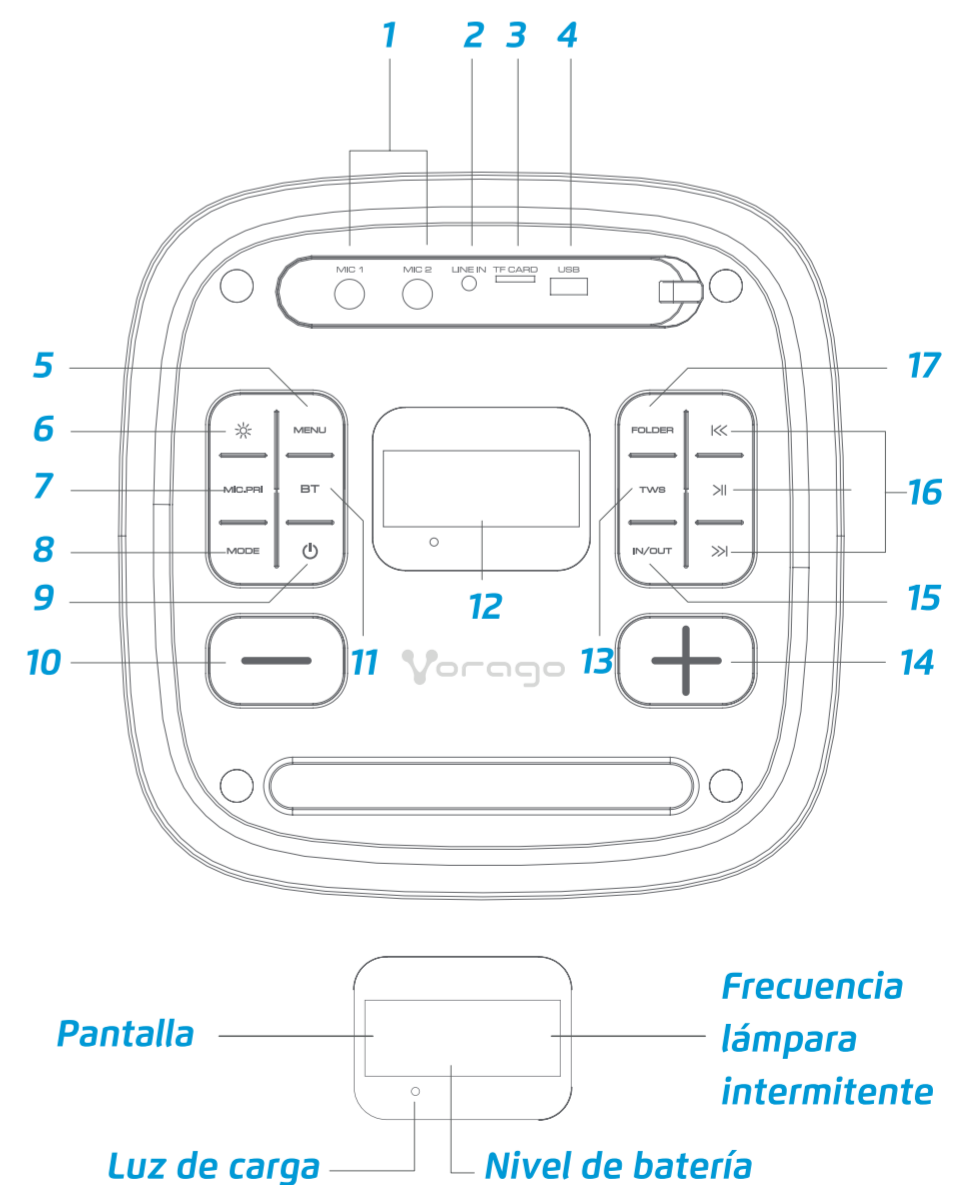

PANEL DE CONTROL

*Duración de la batería calculado al 50% del volúmen máximo.