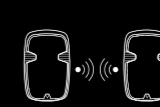

AMBIENTA

TODAS TUS REUNIONES

KSP-530 | KARAOKE SPEAKER

Características Sobresalientes

Micro SD

BT 5.0

USB

Micrófono inalámbrico

3.5 mm

Control remoto

TWS

Radio FM

Como a ti te gusta. Con doble woofer de 6" y dos tweeters de 2.5", disfrutarás de un sonido potente pero equilibrado al mismo tiempo, ya que cuenta con diferentes modos de ecualización (pop, rock, jazz, clásica o flat), así como funciones para aumentar o acortar las frecuencias altas y bajas.