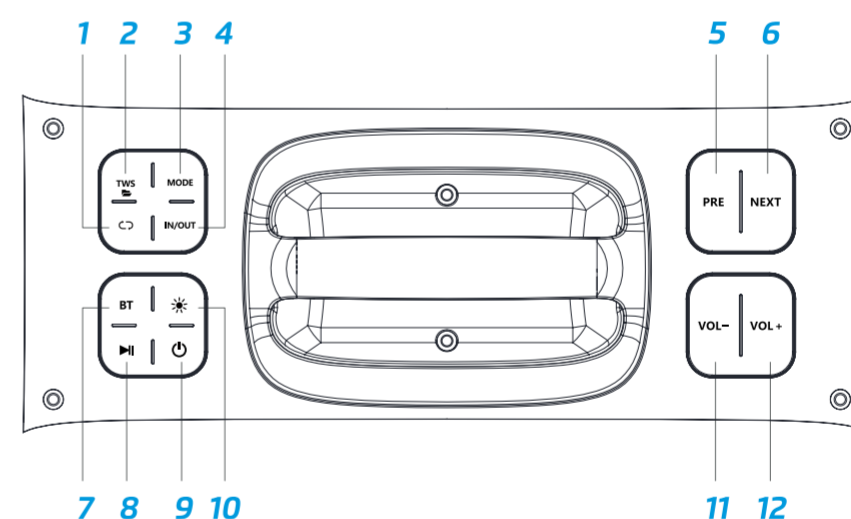

PANEL DE CONTROL

1. **1. Repeat:** Modo de repetición
2. **2. TWS / Folder:** Función TWS; Mantén presionado para cambiar de diferentes carpetas
3. **3. Mode:** Seleccionar los siguientes modos: LINE (Aux-In)/USB/tarjetaTF/FM/BT inalámbrico.
4. **4. In / Out:** Modo interior y exterior.
5. **5. Previous:** Canción anterior.
6. **6. Next:** Siguiente canción.
7. **7. BT:** Modo BT
8. **8. ▶|** Pausa y Reproduce
9. **9. ⏻** Encendido apagado
10. **10. ☀** Cambiar el modelo de luz
11. **11. VOL-:** Volumen-
12. **12. VOL+:** Volumen+

*Duración de la batería calculado al 50% del volumen máximo.