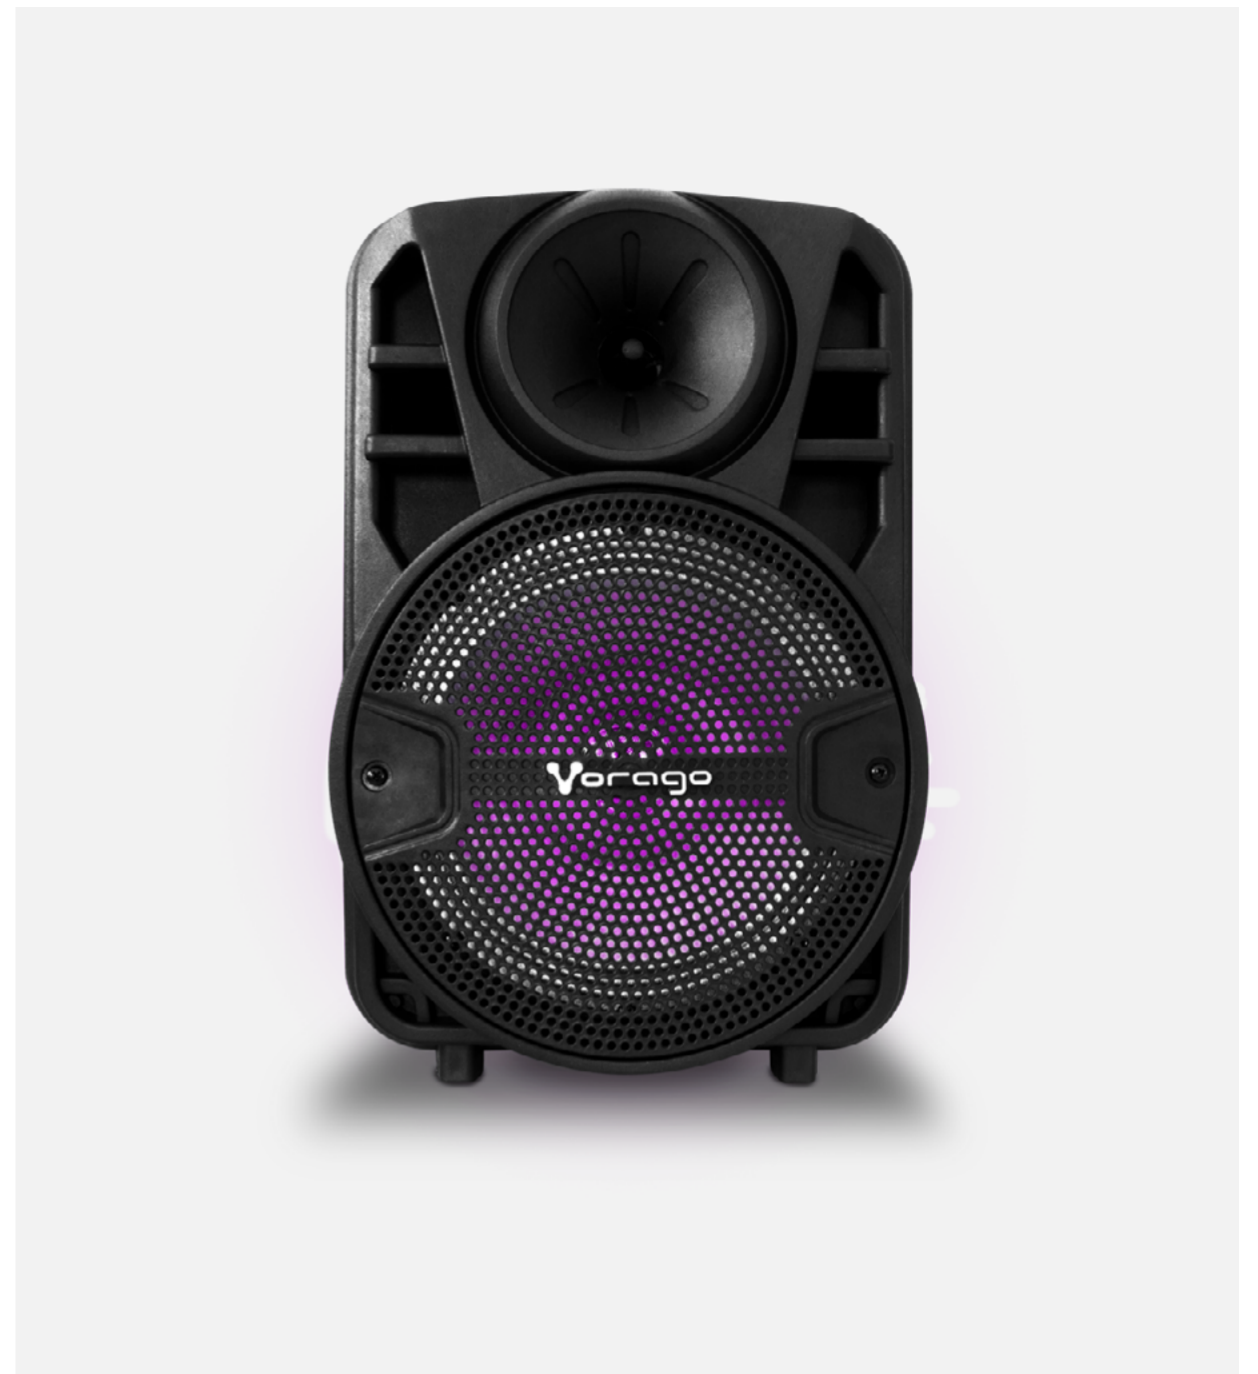

Especificaciones técnicas

Modelo: KSP-301

Artículo:	Bocina con Reproductor de Audio (Bluetooth Karaoke)
Conectividad:	3.5mm, USB, SD, BT
Alimentación:	USB, 5 V 800 mA
Altavoces	
Potencia:	20W RMS, 2800W PMPO
Rango de frecuencia:	40Hz-20KHz
Sensibilidad:	≥93 dB
Impedancia:	4 Ω
Capacidad de Batería:	1 500 mAh
THD:	≤0.3%
Diámetro bocina:	8 Pulgadas
Dimensiones:	245 x 190 x 360 mm
Alcance Bluetooth:	> 10m
Versión Bluetooth:	4.2
Peso:	3 kg,
Q'ty/Carton:	1

1. 1 Luz interior
2. 2 Ajuste de volumen (micrófono)
3. 3 Ajuste Echo
4. 4 Lector USB/TF
5. 5 Pantalla LCD
6. 6 Entrada auxiliar
7. 7 Encendido / Apagado / Ajuste de volumen principal
8. 8 Entrada de micrófono
9. 9 Entrada de alimentación eléctrica
10. 10 Micrófono alámbrico