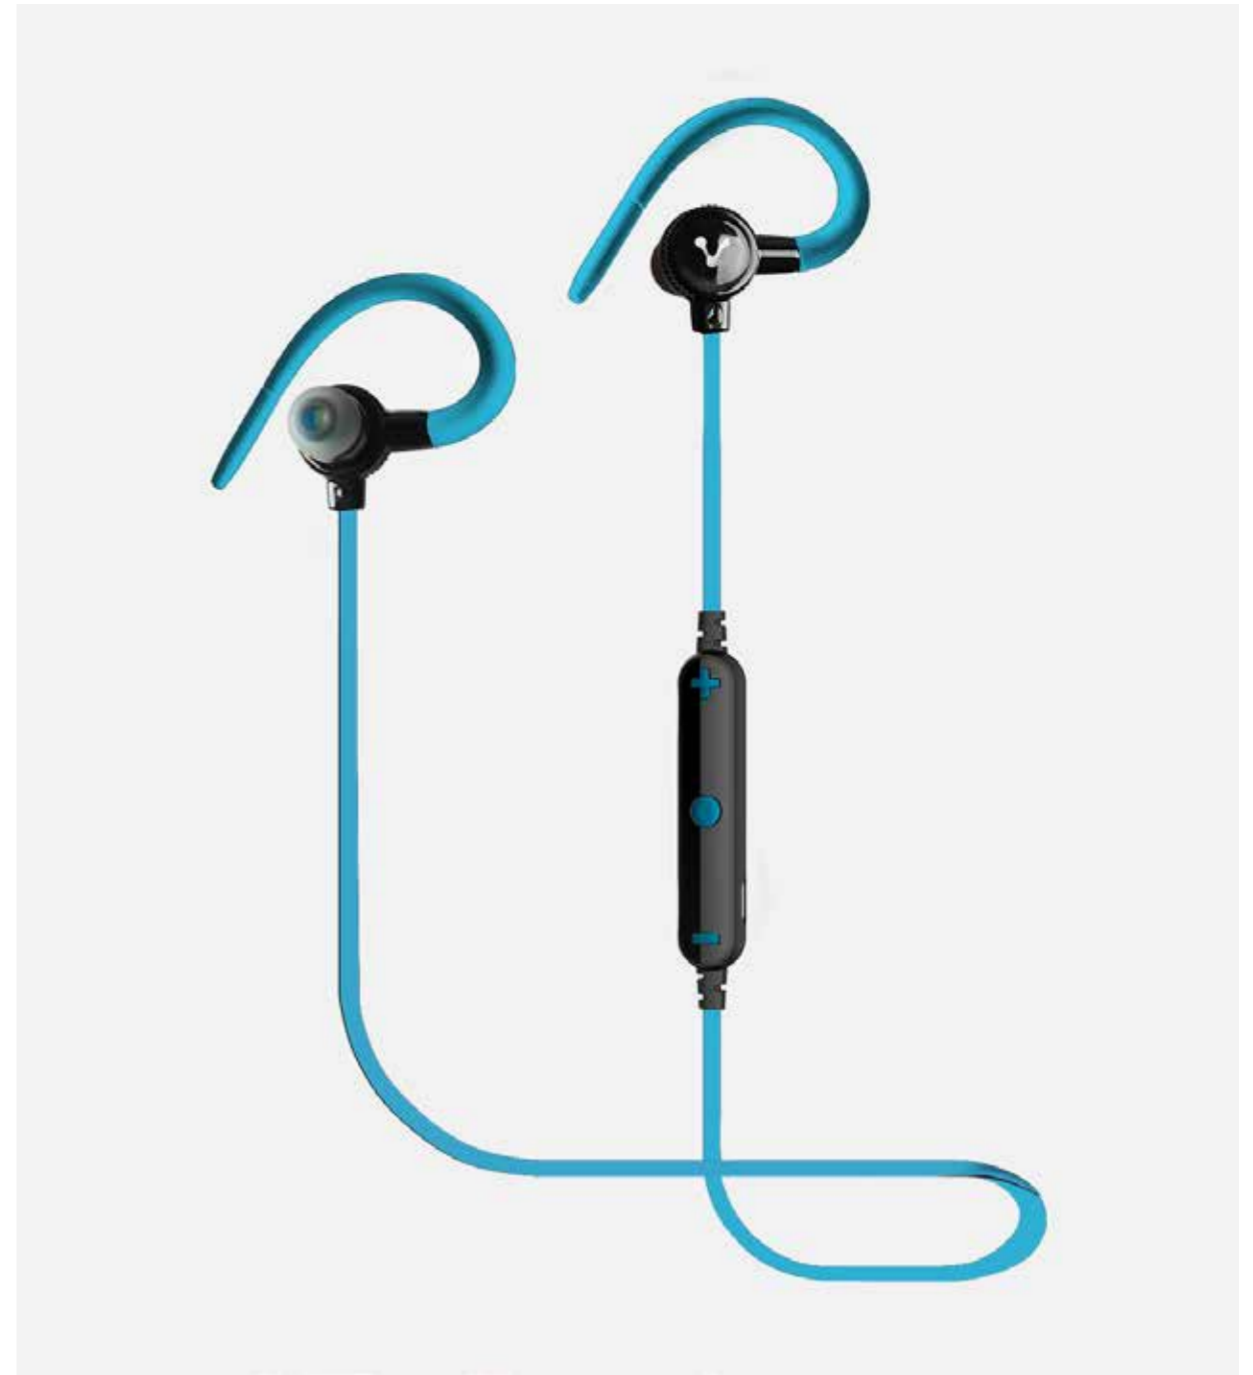

Especificaciones Técnicas

Modelo: ESB-300

Artículo:	Audifonos Bluetooth Deportivos
Rango de frecuencia:	20 Hz - 20 KHz
Sensibilidad:	110±3dB
Impedancia:	16 Ω
Potencia:	10mW
THD:	< 1%
Conector:	Bluetooth, micro USB
Micrófono	
Rango de frecuencia:	100 Hz - 10 kHz
Sensibilidad micrófono:	- 42 dB ± 2 dB
Longitud cable:	0.60 m
Tipo de cable:	Plano
Compatibilidad:	Bluetooth 4.1 CSR
Alcance / BT Wireless:	10m
Peso del producto:	83g
Batería:	Li-Polymer (3.7 V 55 mAh)
Tiempo de reproducción:	4Hrs Musica / 6 Hrs Hablando
Características:	Tiempo de carga 1 Hr aproximadamente
Dimensiones	
Empaque:	96 mm x 30 mm x 180 mm
Q'ty/Carlton:	100