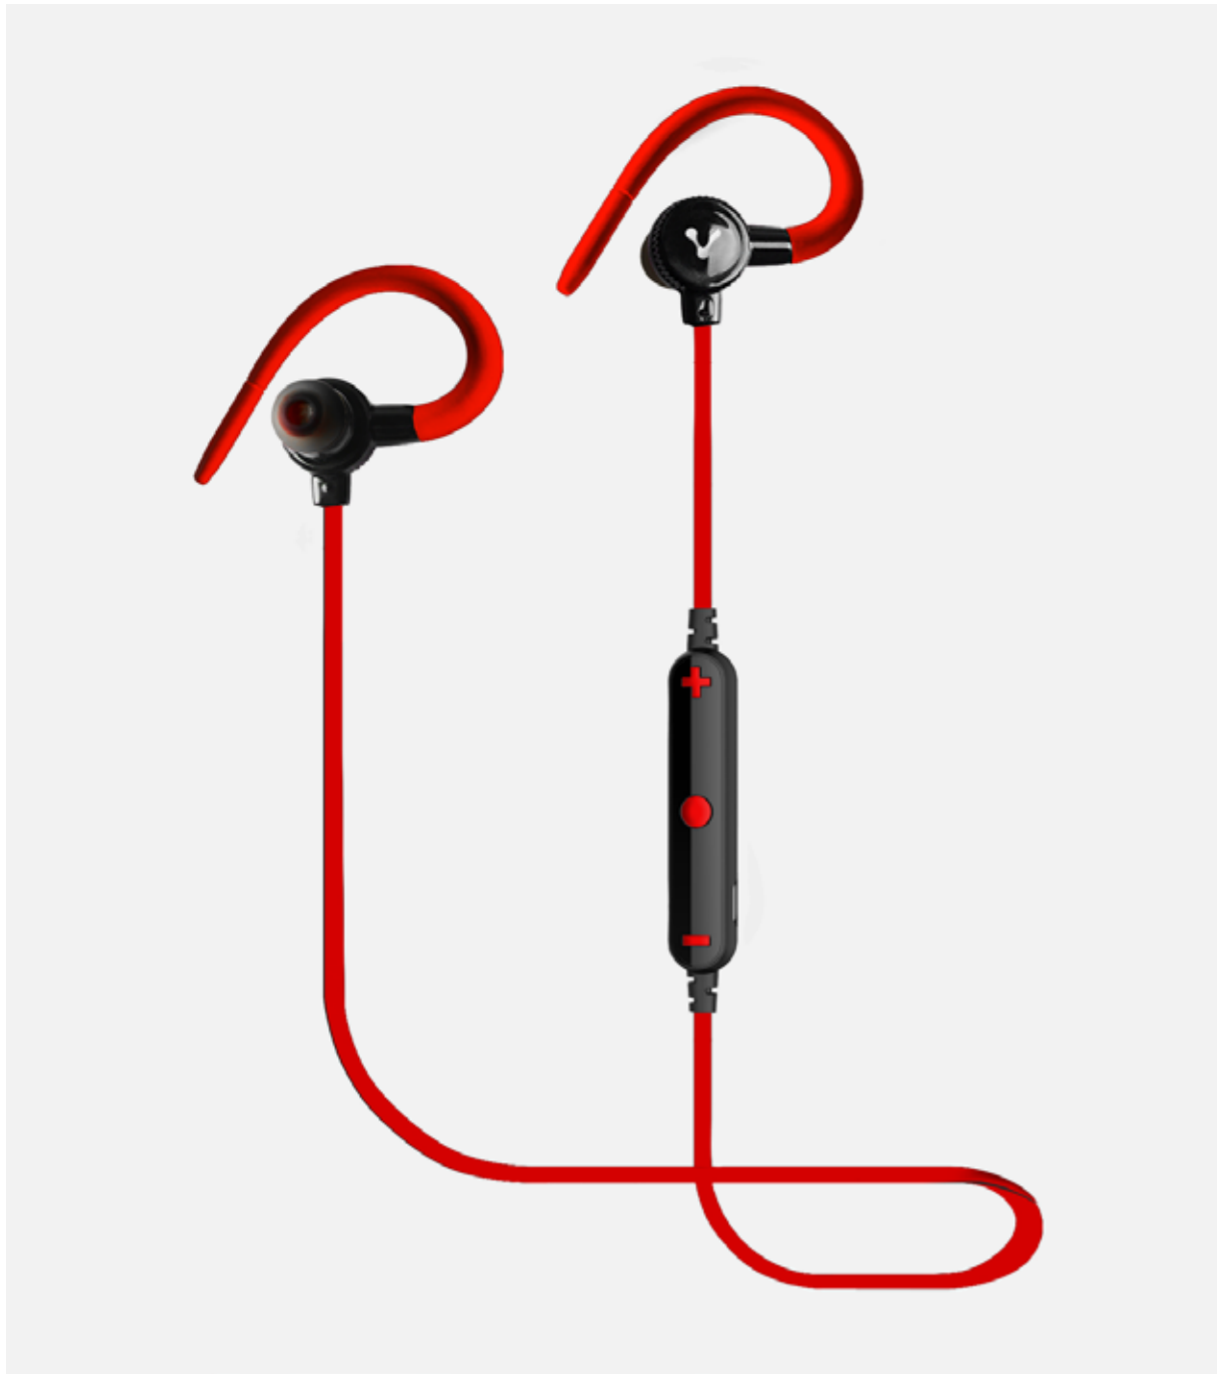

Especificaciones Técnicas

Modelo: ESB-300

Artículo:	Audifonos Bluetooth Deportivos
Rango de frecuencia:	20 Hz - 20 KHz
Sensibilidad:	110±3dB
Impedancia:	16 Ω
Potencia:	10mW
THD:	< 1%
Conector:	Bluetooth, micro USB
Micrófono	
Rango de frecuencia:	100 Hz - 10 kHz
Sensibilidad micrófono:	- 42 dB ± 2 dB
Longitud cable:	0.60 m
Tipo de cable:	Plano
Compatibilidad:	Bluetooth 4.1 CSR
Alcance / BT Wireless:	10m
Peso del producto:	83g
Batería:	Li-Polymer (3.7 V 55 mAh)
Tiempo de reproducción:	4Hrs Musica / 6 Hrs Hablando
Características:	Tiempo de carga 1 Hr aproximadamente
Dimensiones	
Empaque:	96 mm x 30 mm x 180 mm
Q'ty/Carlton:	100