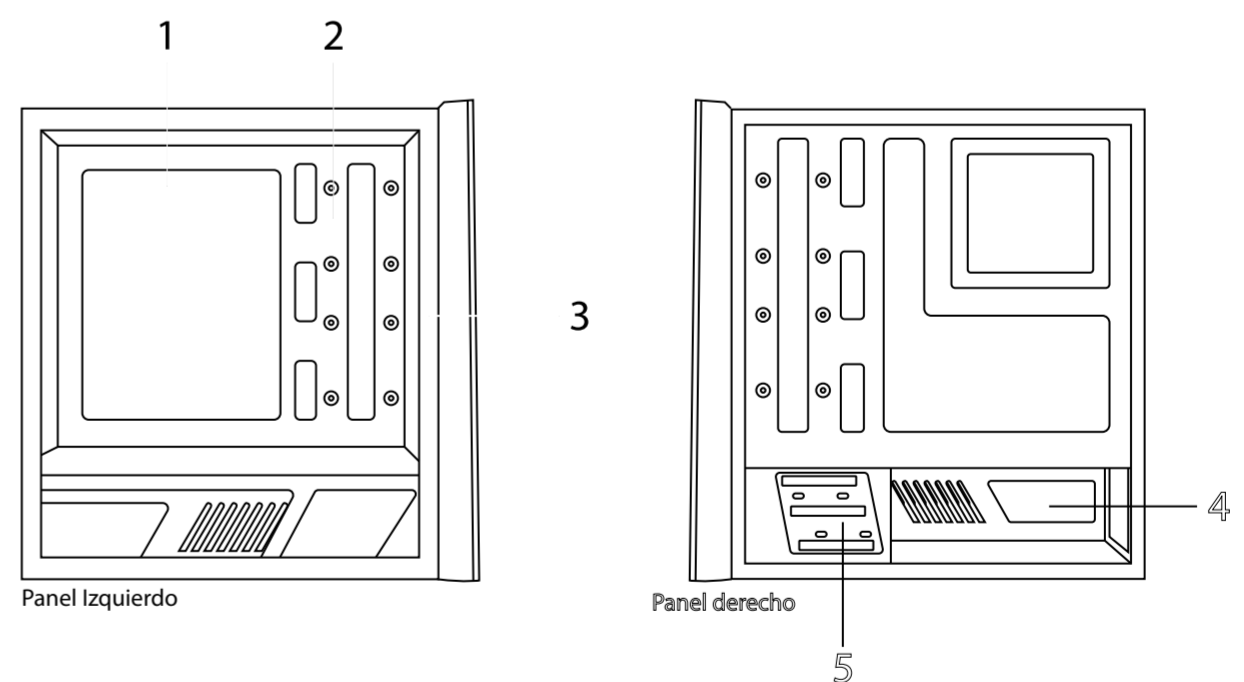

1) Soporte para tarjetas ATX
2) Rack para DD de 2.5"
3) Montaje para ventiladores frontales
4) Montaje para fuente de poder
5) Rack para DD de 3.5" ó 2.5"
6) Control remoto RGB (Incluido)