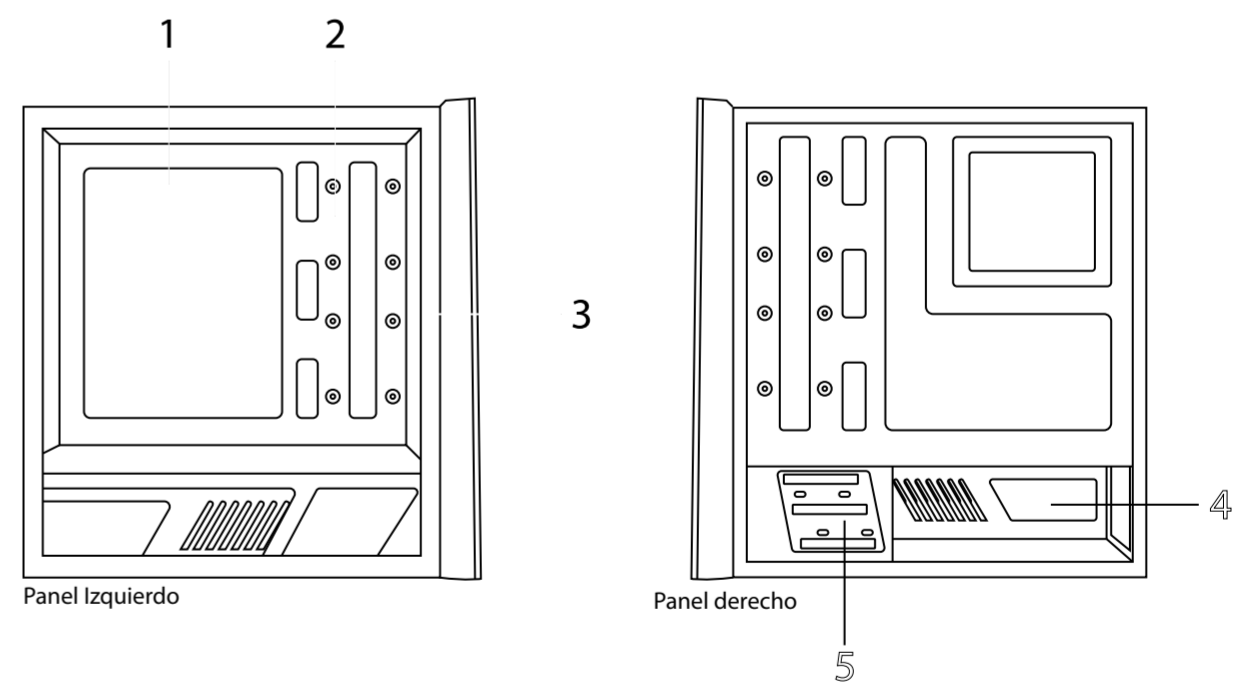

1) Soporte para tarjetas ATX
2) Rack para DD de 2.5"
3) Montaje para ventiladores frontales
4) Montaje para fuente de poder
5) Rack para DD de 3.5" ó 2.5"
6) Control remoto RGB (Incluido)

6