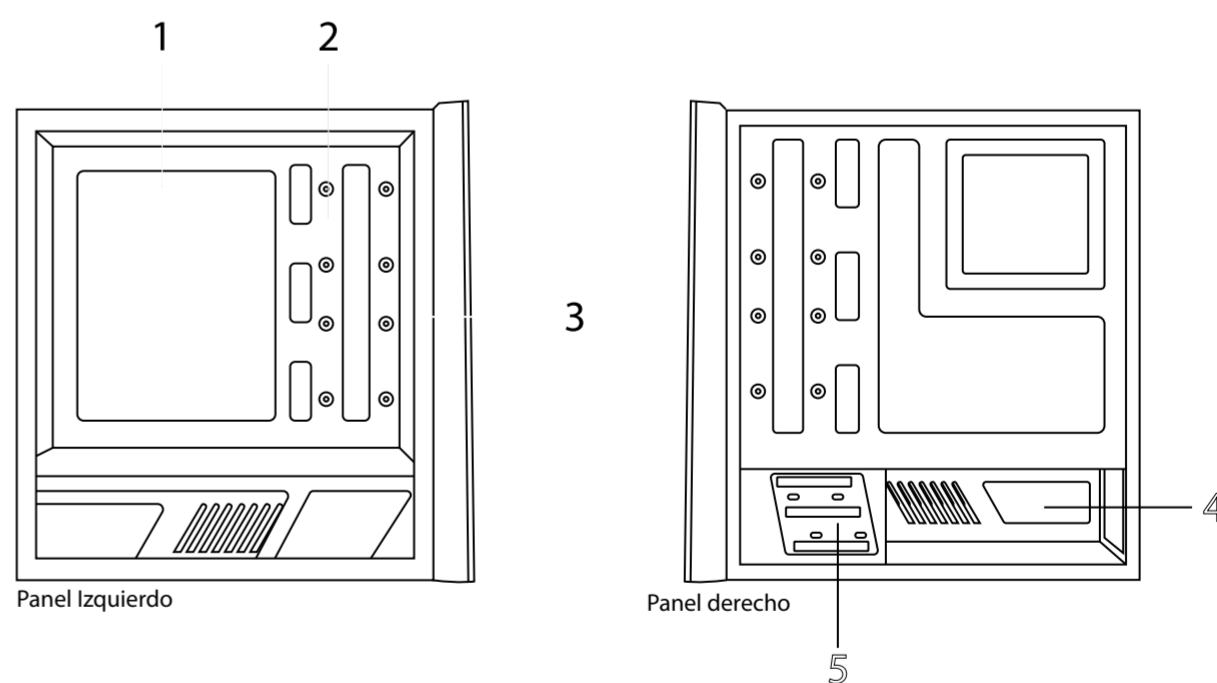

1) Soporte para tarjetas ATX
2) Rack para DD de 2.5"
3) Montaje para ventiladores frontales
4) Montaje para fuente de poder
5) Rack para DD de 3.5" ó 2.5"
6) Control remoto RGB (Incluido)