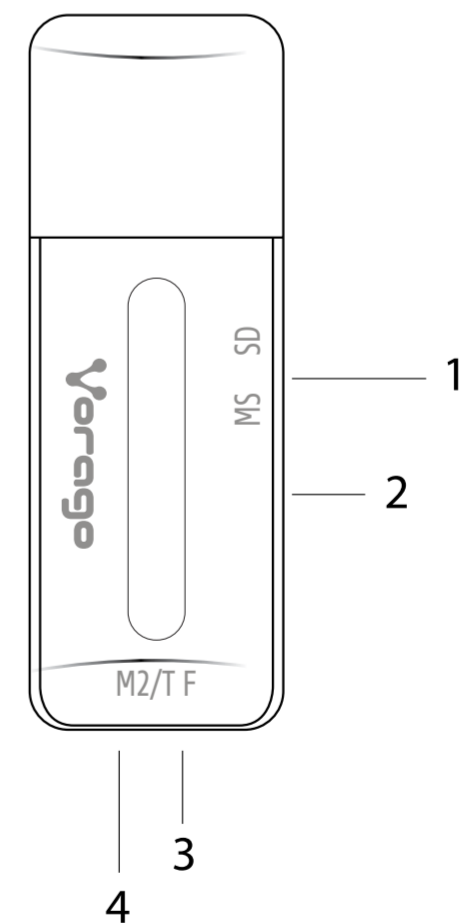

Funcionalidad. Gracias a su tamaño compacto puedes llevarlo contigo hasta en la bolsa del pantalón.

Fácil de usar. Soporta la mayoría de tarjetas en el mercado: SD/T-FLASH/ MICRO SD/SDHC/MMC/SD XC / M2 /MS.

Verago®

Especificaciones Técnicas

Modelo: CR-101

Artículo:	Lector de tarjetas de memoria
Voltaje:	5 V cc 500 mA
Alimentación:	USB
Suministro de energía:	5 V a través de puerto USB
Tasa de transferencia:	480 Mb/s (USB)
Tarjetas soportadas:	SD/T-FLASH/MICRO SD/SDHC/MMC/ SD XC / M2 / MS
COMPATIBILIDAD O.S.:	XP/WIN7 32bit/64bit/VISTA/MAC 10.0 o superior
USB:	1.1 / 2.0
Plug and Play	Si
Compatibilidad:	XP/WIN7 32bit/64bit/VISTA/MAC 10.0 o superior
Q'ty/Carton:	200