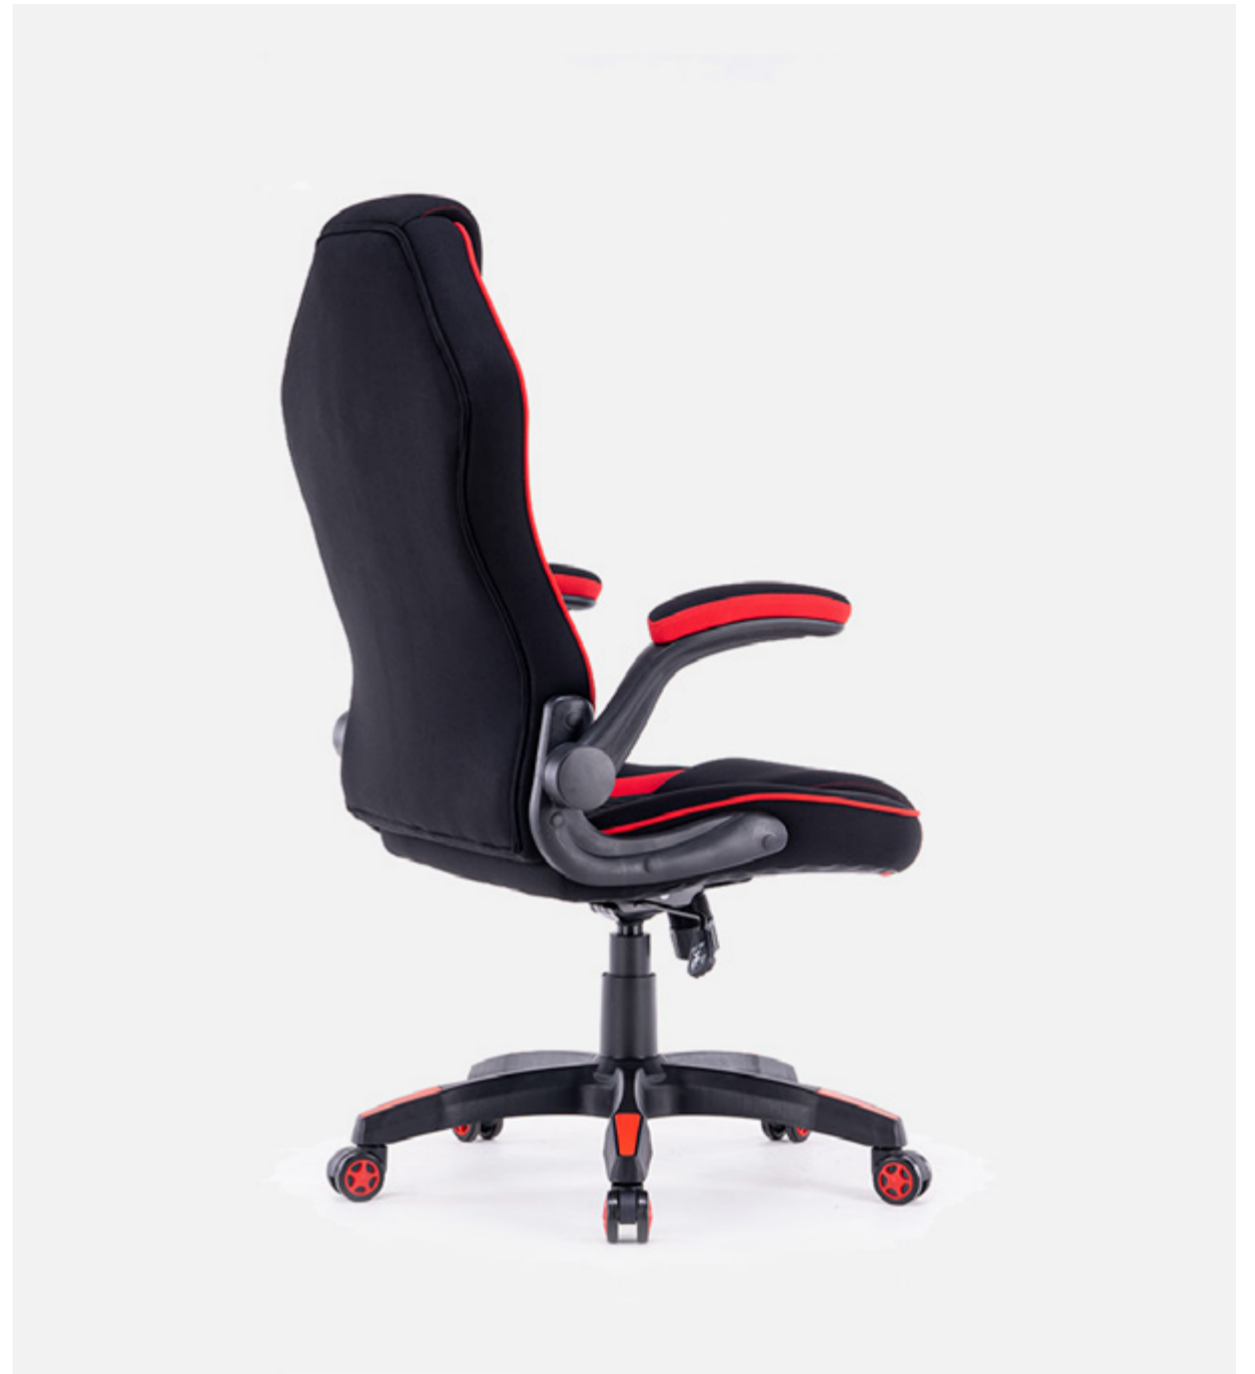

CGC300

Vorago®

SG **START THE GAME**

GAMING CHAIR 300

Silla Gamer

La silla CGC300 de Start the Game será tu aliada en esas largas batallas.

ESTILO Y

FRESCURA

CGC300 | SILLA GAMER

Características sobresalientes

RUEDAS ABS 60 MM

DESCANSABRAZOS

POLIURETANO DE ALTA DENSIDAD

TELA AUTOMOTRIZ

Ergonómica y confiable. Su estructura es firme y cómoda, su soporte lumbar te ayudará a mantener una mejor postura.

Hecha para durar. La silla CGC300 está tapizada en tela automotriz, lo que la hace más fresca y duradera que la vinipiel. Su relleno es de espuma de poliuretano de alta densidad para ser suave y duradera.

Se adapta a ti. La altura de la silla se regula libremente gracias al pistón de gas clase 3 recubierto que soporta más de 120kg.

Vorago®

SG **START THE GAME**

Especificaciones técnicas

Modelo: CGC300

Artículo:	Silla Gamer
Material:	Espuma de Poliuretano, ABS, Metal y Nylon
Máximo peso:	120 Kg
Mecanismo:	Mariposa
Piston:	Gas Clase 3
Ruedas:	60 mm
Descansa brazos:	Fijos
Estrella:	Polímero ABS