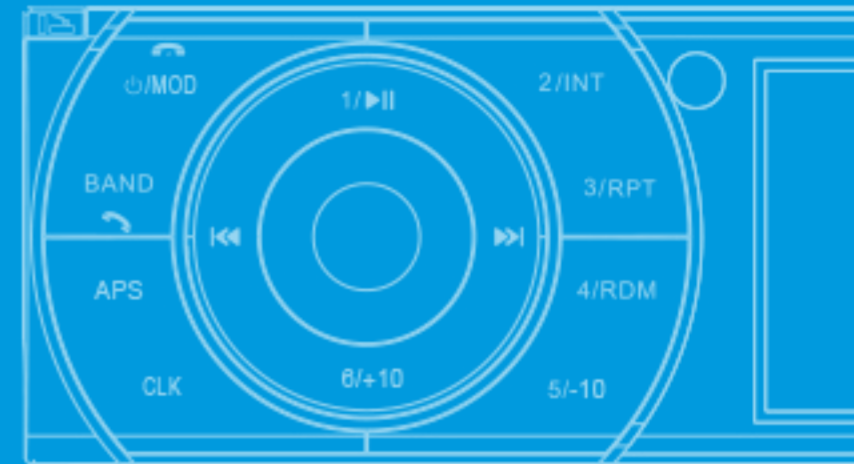

## CAR STEREO 300-S

### Estereo y bocinas 6.5"

La solución de Car Audio ideal.

Experimenta el sonido en su máxima expresión mientras conduces con el autoestéreo CAR-300-S de Vorago, instala las bocinas incluidas de 6.5" en tu auto y comienza a disfrutar.