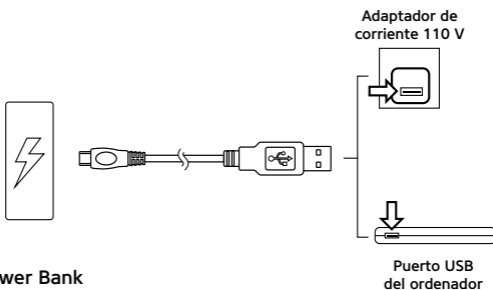

CONOCE TU DISPOSITIVO

Número	Nombre
1	Salida USB
2	Entrada Micro USB
3	Indicador de batería

INSTRUCCIONES DE USO

Cargar del equipo

Dispositivo

Power Bank

Conecta un cable* con la terminal USB a la toma del Power Bank, el otro lado del cable con la terminal Micro USB se conecta al dispositivo.

Carga del Power Bank

Power Bank

Puerto USB
del ordenador

1. Conectar el Power Bank con un cable* USB a la entrada de micro USB en primer lugar y luego al cargador USB y este debe conectarse a la electricidad.
2. Conectar al puerto USB del ordenador personal mediante un cable* USB con adaptador de micro USB.
*No incluye cable, este se adquiere por separado.