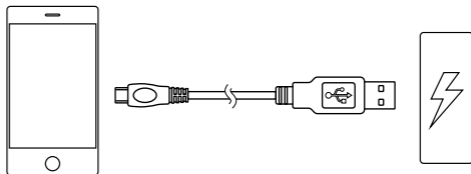

<http://www.voragolive.com/registro/>

www.vorago *live* .com

01 800 7VORAGO
867246

Síguenos en:

PRECAUCIONES Y ADVERTENCIAS

- Cargar el Power Bank una vez cada 3 meses, si el Power Bank no se va a utilizar por un largo tiempo.
- Es normal que la temperatura sea un poco alta durante la carga.
- Mantenga el Power Bank limpio y seco; no limpiar con liquido o quimicos, usar un paño seco.
- Evita recargar aparatos de diferente amperaje al indicado, esto puede disminuir la vida útil de su batería u ocasionarle un daño.
- No intentes desarmar el dispositivo, puedes correr el riesgo de una descarga eléctrica.
- Evita derramar líquidos sobre tu dispositivo, pueden ocasionar un mal funcionamiento del mismo.
- El uso de este dispositivo en condiciones diferentes a las normales puede ocasionar descargas eléctricas.

CONOCE TU DISPOSITIVO

Número	Nombre
1	Salida USB
2	Entrada Micro USB
3	Indicador de batería

INSTRUCCIONES DE USO

Cargar del equipo

Dispositivo

Power Bank

Conecta un cable* con la terminal USB a la toma del Power Bank, el otro lado del cable con la terminal Micro USB se conecta al dispositivo.

Carga del Power Bank

Power Bank

Puerto USB
del ordenador

1. Conectar el Power Bank con un cable* USB a la entrada de micro USB en primer lugar y luego al cargador USB y este debe conectarse a la electricidad.
2. Conectar al puerto USB del ordenador personal mediante un cable* USB con adaptador de micro USB.
*No incluye cable, este se adquiere por separado.

FICHA TÉCNICA

Conector de salida	1 USB hembra
Conector de entrada	1 Micro USB hembra
Voltaje de entrada	5 V $\overline{\text{---}}$ 1 A
Voltaje de salida	5 V $\overline{\text{---}}$ 1 A max.
Potencia	2 200 mAh
Dimensiones	90 mm x 21 mm x 30 mm
Peso	65 g