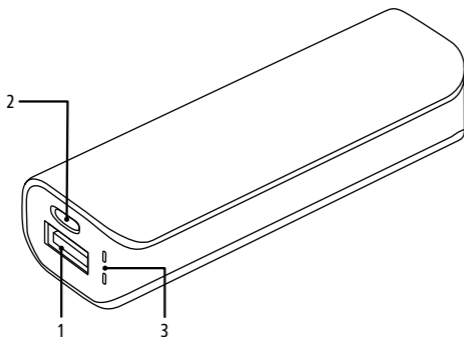

CONOCE TU DISPOSITIVO

Número	Nombre
1	Salida USB
2	Entrada Micro USB
3	Indicador de batería

INSTRUCCIONES DE USO

Cargar del equipo

Dispositivo

Power Bank

Conecta un cable* con la terminal USB a la toma del Power Bank, el otro lado del cable con la terminal Micro USB se conecta al dispositivo.

FICHA TÉCNICA

Conector de salida	1 USB hembra
Conector de entrada	1 Micro USB hembra
Voltaje de entrada	5 V $\overline{\text{---}}$ 1 A
Voltaje de salida	5 V $\overline{\text{---}}$ 1 A max.
Potencia	2 200 mAh
Dimensiones	90 mm x 21 mm x 30 mm
Peso	65 g