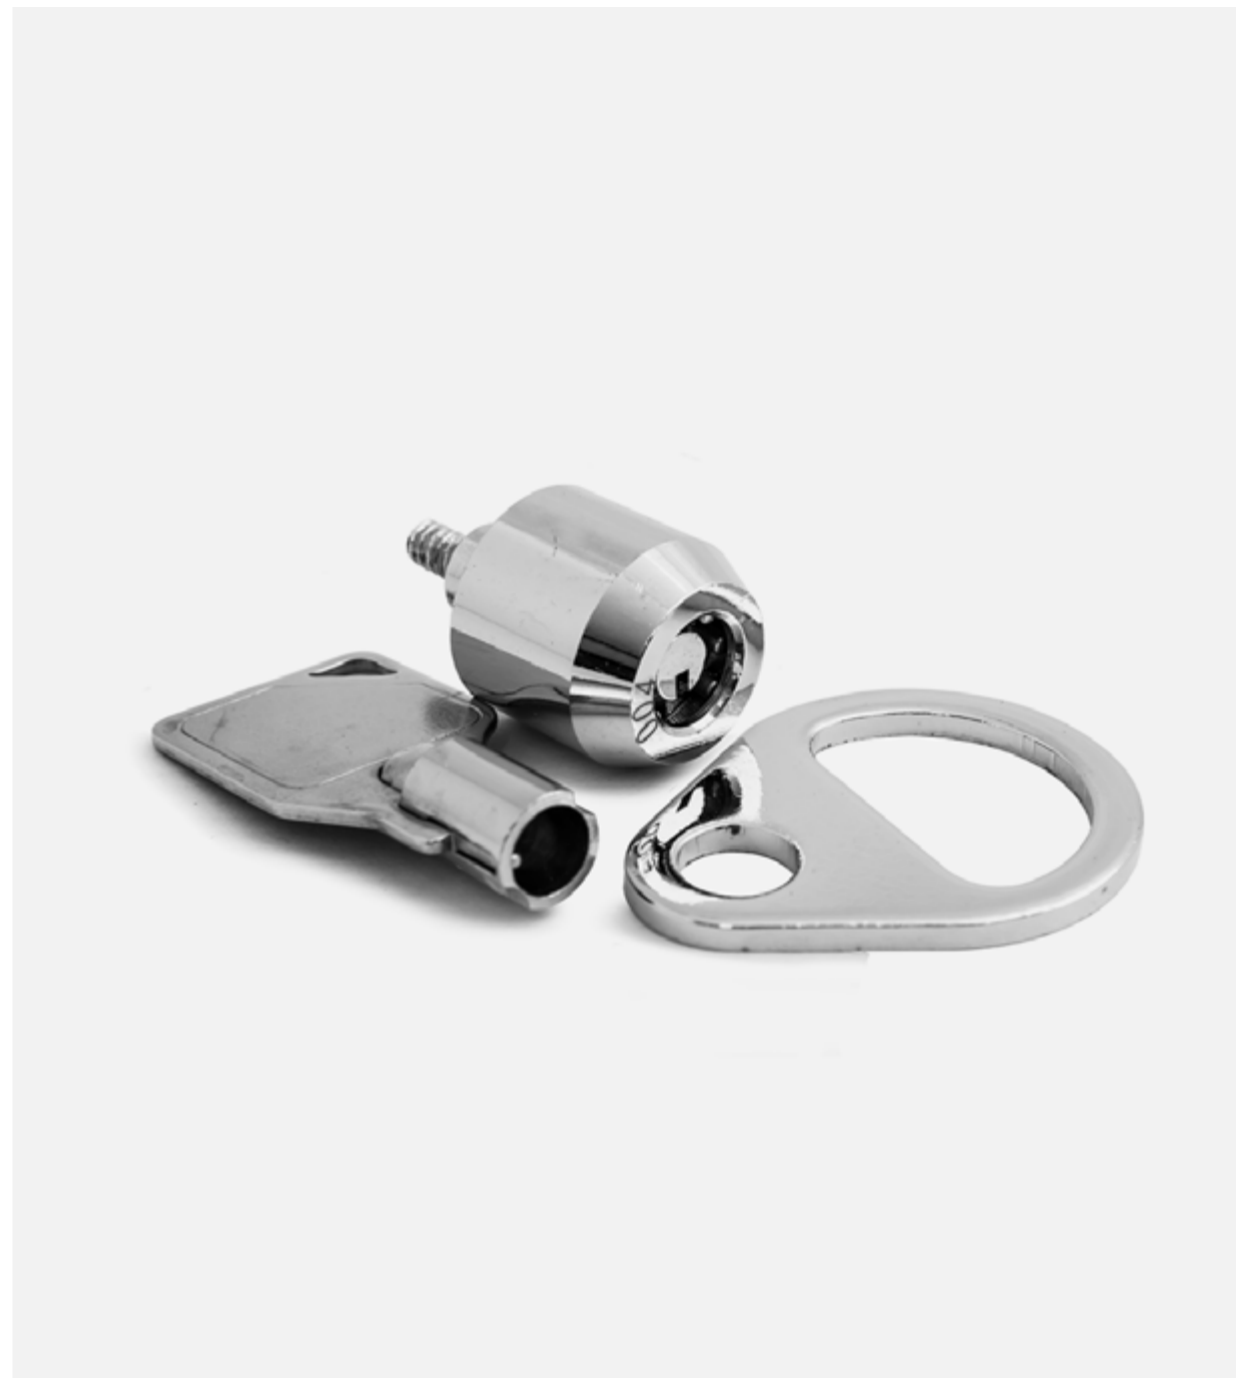

Características  
Sobresalientes

Metálico

**Seguro.** Su resistente metal esta diseñado para brindar una sólida protección tanto del equipo como de sus componente internos.

**Práctico.** Su cerradura cuenta con 2 llaves para brindarte mayor seguridad.

**Más protección.** Cuenta con un pequeño aditamento que se coloca entre el ordenador y el candado para poder sujetarlo con un cable o cadena a un objeto permamente para mayor seguridad.

**Yorago®**