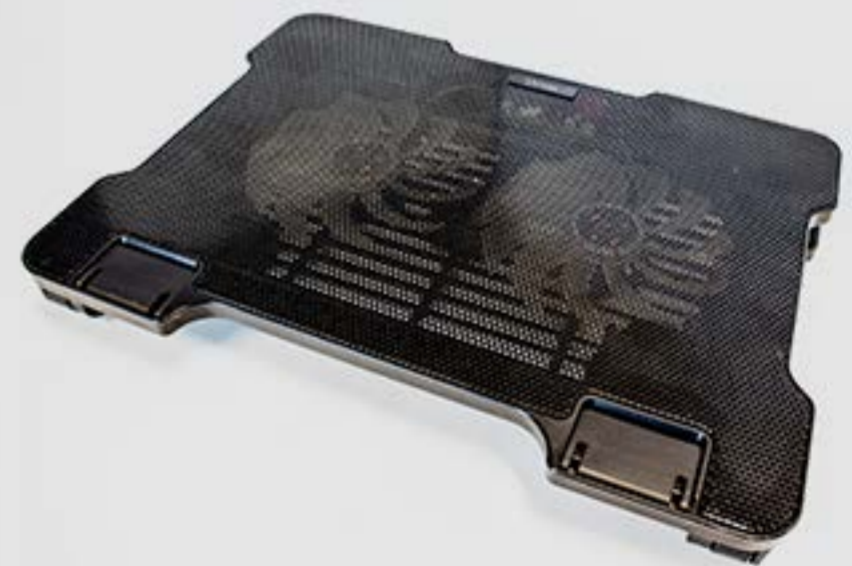

Mayor agarre. Sus soportes de goma evitan que tu equipo se mueva y permanezca seguro todo el tiempo.

Sin molestias. Su ventilador es silencioso, permitiendo disfrutar de tus actividades sin ninguna distracción.