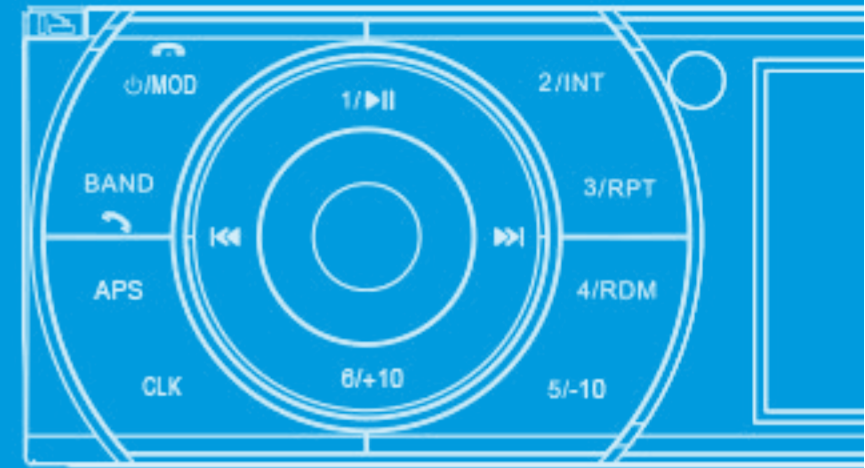

#### Equipa tu auto

Experimenta el sonido en su máxima expresión mientras conduces con el autoestéreo CAR-300 de Vorago, su calidad auditiva es envolvente alcanzando una potencia de 4 x 45 Watts.

EQUIPA