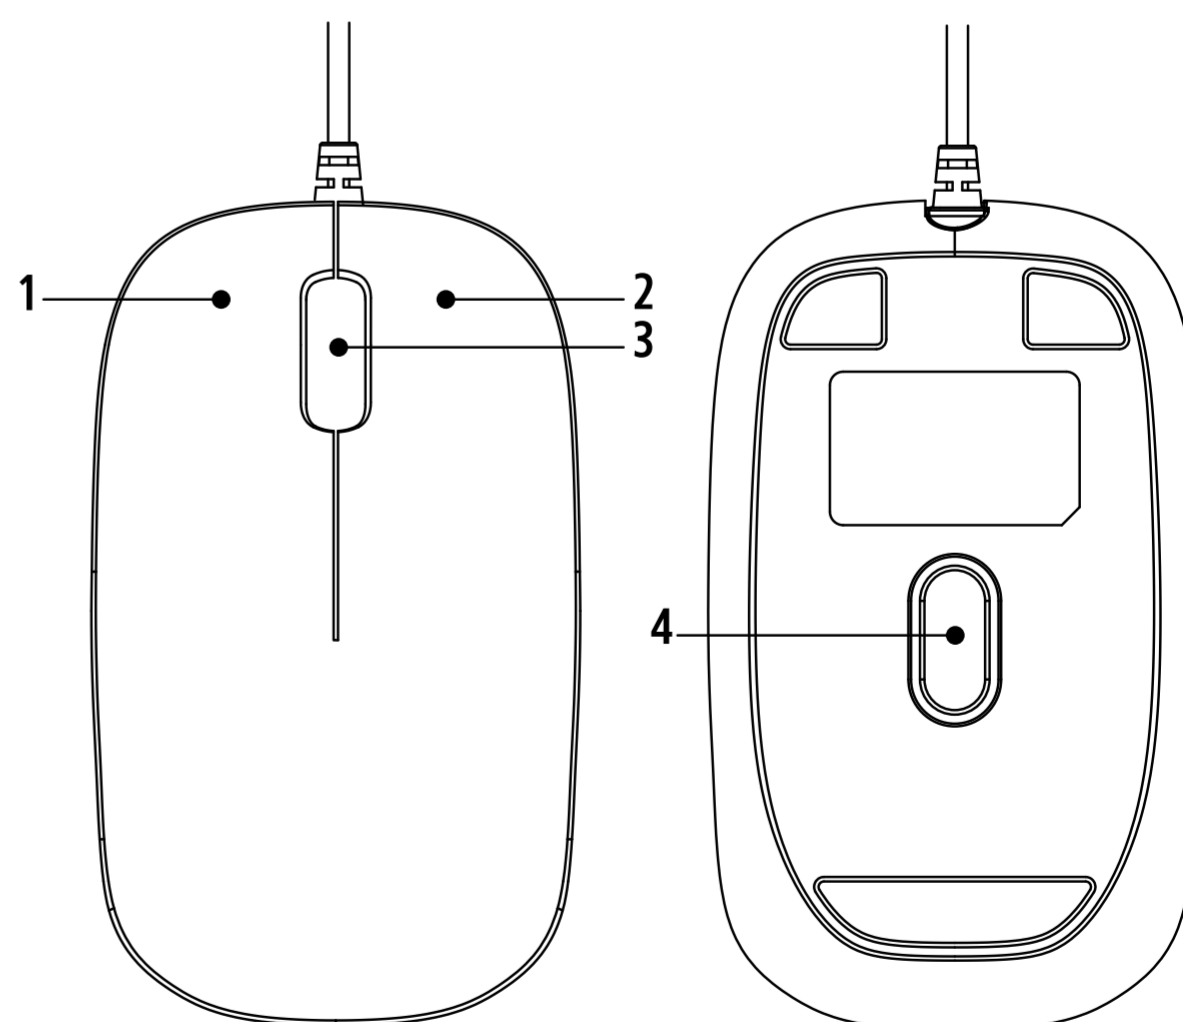

**Fácil de instalar.** Sólo conéctalo al puerto USB de tu equipo y lo tendrás listo para usar.

**Yorago**<sup>®</sup>

# Especificaciones Técnicas

Modelo: M0-206

Artículo:	Ratón óptico
Voltaje:	5 V cc, < 100 mA
Conector:	USB
Sensor:	Óptico
Resolución:	2400 DPI
Alimentación:	USB
Botones:	3
Plug and play:	Sí
Dimensiones:	90 x 55 x 35 mm
Peso:	101g
Longitud Cable:	1.50 m
Compatibilidad:	7, Vista, XP y Mac
Características:	Rueda de desplazamiento
Q'ty/Carton:	40

- 1 Botón izquierdo
- 2 Botón derecho
- 3 Rueda de desplazamiento (scroll)
- 4 Sensor óptico