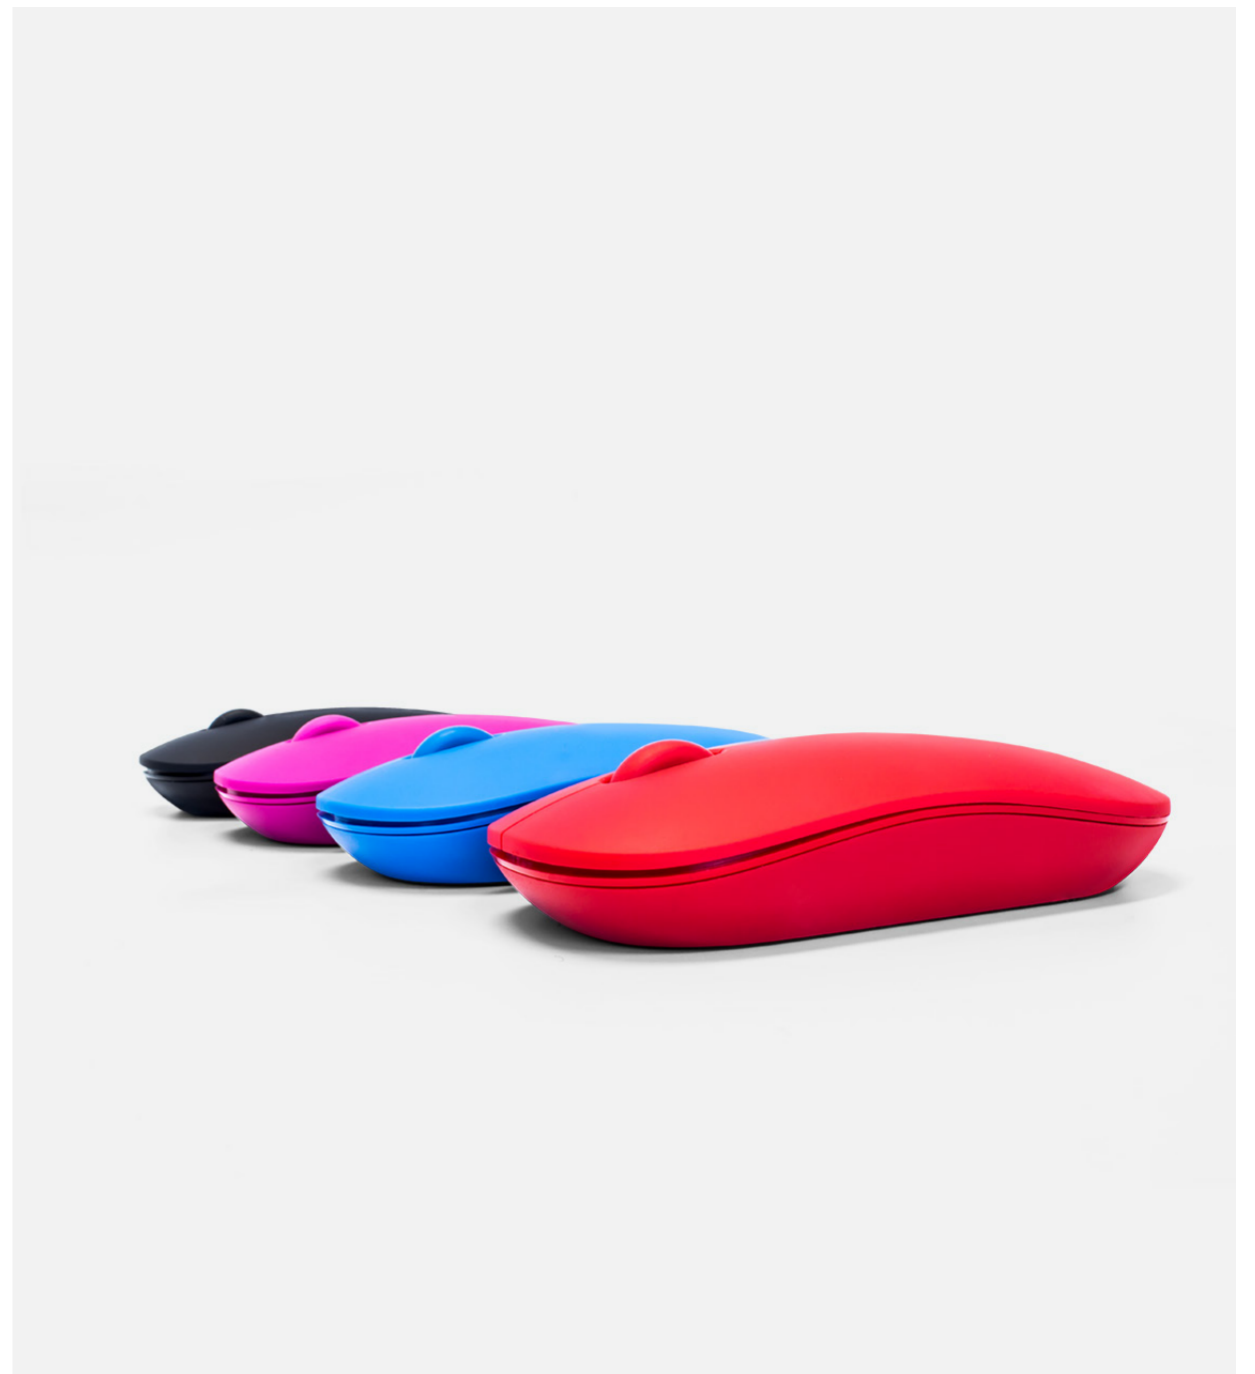

Especificaciones Técnicas

Modelo: M0-205

Artículo:	Ratón óptico inalámbrico
Voltaje:	3 V cc, ≤9mA mA
Conector:	USB
Sensor:	Óptico
Resolución:	500-1000-1500-1750 DPI (default 1000dpi) DPI
Alimentación:	Baterías AAA x 2
Botones:	3
Plug and play:	si
Dimensiones:	120 x 61 x 26 mm
Peso:	56g
Longitud Cable:	10 m
Compatibilidad:	XP, Vista, 7, 8, OSX
Características:	

Q'ty/Carton:

1. 1 Scroll / Botón central
2. 2 Botón izquierdo
3. 3 Botón derecho
4. 4 Botón encendido / apagado
5. 5 Compartimento de baterías
6. 6 Receptor