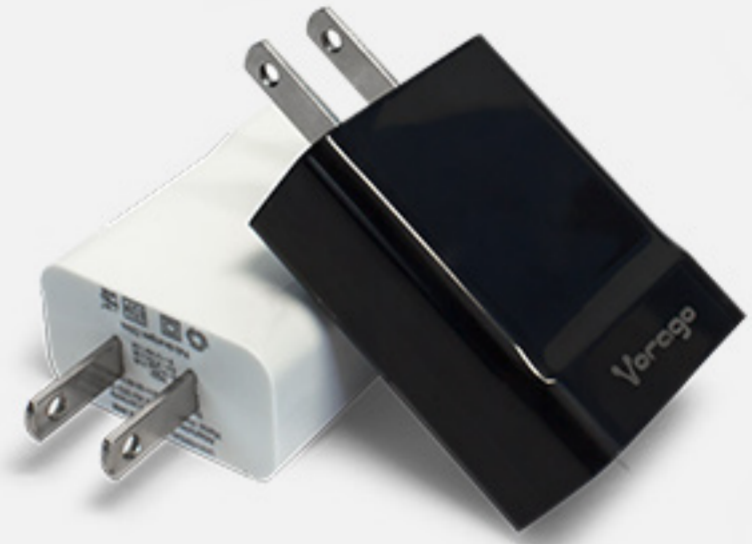

AU-302

Vorago®

UNIVERSAL ADAPTER 302

Adaptador universal de corriente

Carga a máxima velocidad

Carga tus dispositivos USB a máxima velocidad; con el cargador de pared AU-302 de Vorago® tus dispositivos se cargarán hasta 3 veces mas rápido que con cargadores convencionales.

VERSATIL

Y MODERNO

AU-302 | CARGADOR DE PARED USB
CON CARGA RÁPIDA

Características Sobresalientes

Quick
Charge 3.0

Puerto USB
Inteligente

Recarga Tablet
y Celular

Potente. El cargador de pared AU-302 carga todos tus dispositivos USB a la máxima velocidad gracias a su salida de 2.4A

Quick Charge 3.0. El AU-302 es compatible con la tecnología de carga rápida Quick Charge 3.0, que te permite cargar dispositivos compatibles hasta un 400% más rápido que con cargadores convencionales.

Práctico. Por su tamaño y peso, es fácil llevarlo contigo a todos lados.

Seguro. Carga tus dispositivos sin tener que preocuparte de los peligrosos cambios de voltaje.

Yorago®

Especificaciones Técnicas

Modelo: AU-302