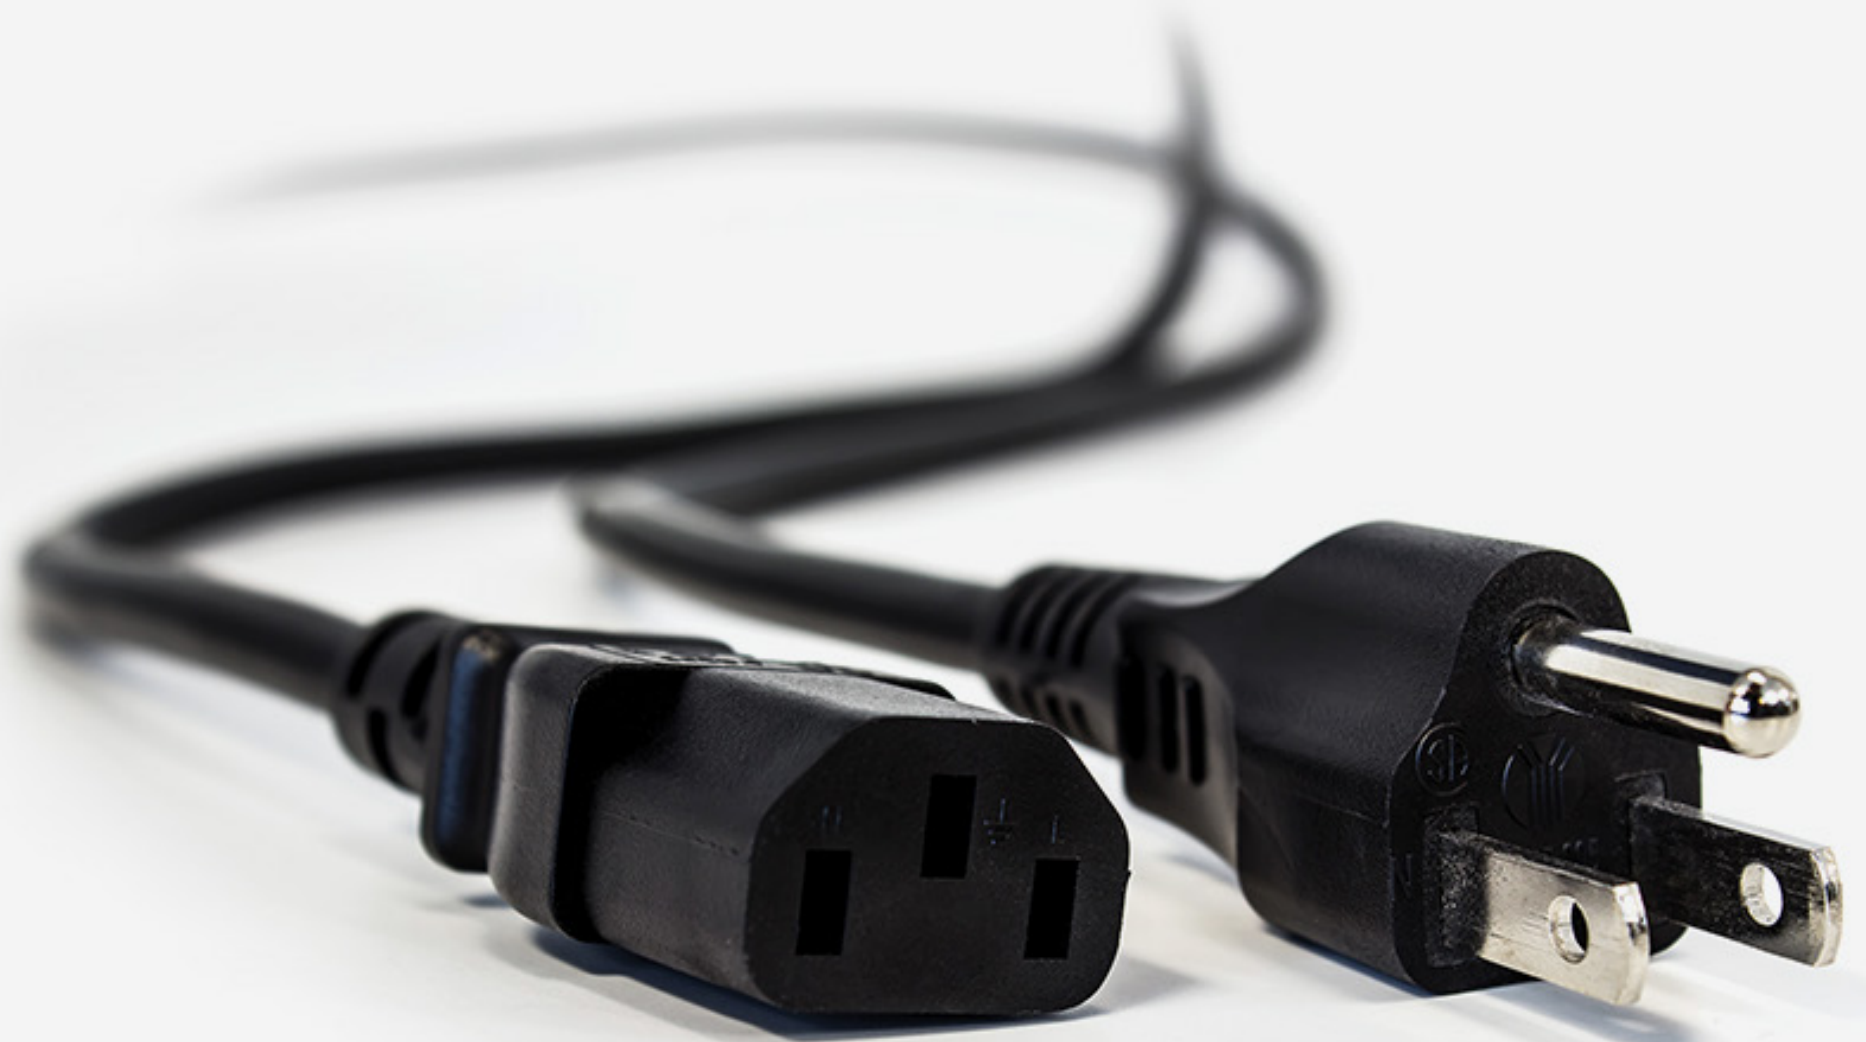

CONEXIÓN

CAB-122 | CABLE DE CORRIENTE
PARA COMPUTADORA

114 R-0 13/jun/18

Características Sobresalientes

1.5mts
LONGITUD

Conector 3 pin
a IEC (PC)

Recubrimiento
aislante

Durabilidad